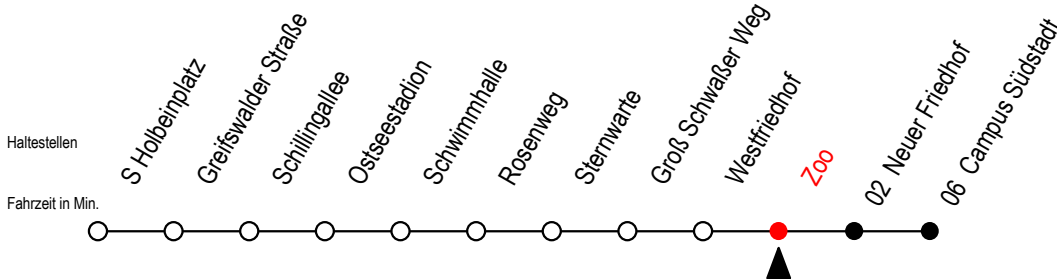

28 Zoo

Gültig ab 01.02.2021

Alle Angaben ohne Gewähr

Richtung: Campus Südstadt

Sonderfahrplan Pandemie 2

Uhr Montag - Freitag

Uhr Samstag

Uhr Sonntag

4	33 ^T	4	--	4	--
5	00 33	5	--	5	--
6	03 31 51	6	33	6	--
7	11 31 51	7	03 33 57	7	59
8	11 31 51	8	27 57	8	29 59
9	11 31 51	9	27 57	9	29 59
10	11 31 51	10	27 57	10	29 59
11	11 31 51	11	27 57	11	29 59
12	11 31 51	12	27 57	12	29 59
13	11 31 51	13	27 57	13	29 59
14	11 31 51	14	27 57	14	29 59
15	11 31 51	15	27 57	15	29 59
16	11 31 51	16	27 57	16	29 59
17	11 31 59	17	27 57	17	29 59
18	29 59	18	27 57	18	29 59
19	29 59	19	27 59	19	29 59
20	29	20	29	20	29
21	02 ^T 32 ^T	21	02 ^T 32 ^T	21	02 ^T 32 ^T
22	02 ^T 32 ^T	22	02 ^T 32 ^T	22	02 ^T 32 ^T

T = fährt als Abruf-Linien-Taxi

Abruf - Linien - Taxi bitte bis 30 Min.

vor der Abfahrt unter RSAG 0381/802/1900 bestellen