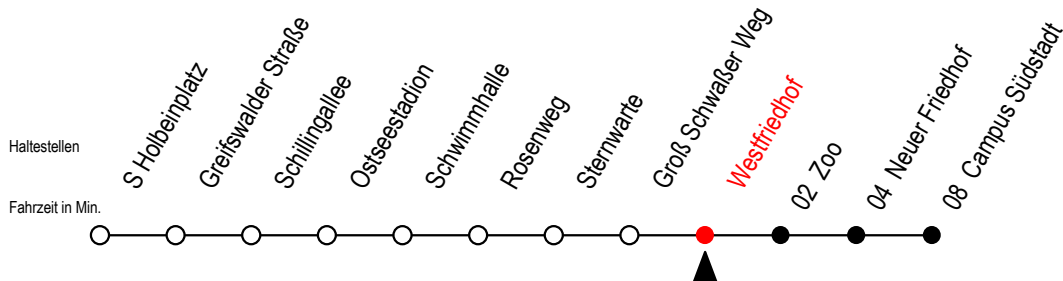

28 Westfriedhof

Gültig ab 01.02.2021

Alle Angaben ohne Gewähr

Richtung: Campus Südstadt

Sonderfahrplan Pandemie 2

Uhr Montag - Freitag

Uhr Samstag

Uhr Sonntag

4	31 ^T 58	4	--	4	--
5	31	5	--	5	--
6	01 29 49	6	31	6	--
7	09 29 49	7	01 31 55	7	57
8	09 29 49	8	25 55	8	27 57
9	09 29 49	9	25 55	9	27 57
10	09 29 49	10	25 55	10	27 57
11	09 29 49	11	25 55	11	27 57
12	09 29 49	12	25 55	12	27 57
13	09 29 49	13	25 55	13	27 57
14	09 29 49	14	25 55	14	27 57
15	09 29 49	15	25 55	15	27 57
16	09 29 49	16	25 55	16	27 57
17	09 29 57	17	25 55	17	27 57
18	27 57	18	25 55	18	27 57
19	27 57	19	25 57	19	27 57
20	27	20	27	20	27
21	00 ^T 30 ^T	21	00 ^T 30 ^T	21	00 ^T 30 ^T
22	00 ^T 30 ^T	22	00 ^T 30 ^T	22	00 ^T 30 ^T

T = fährt als Abruf-Linien-Taxi

Abruf - Linien - Taxi bitte bis 30 Min.

vor der Abfahrt unter RSAG 0381/802/1900 bestellen