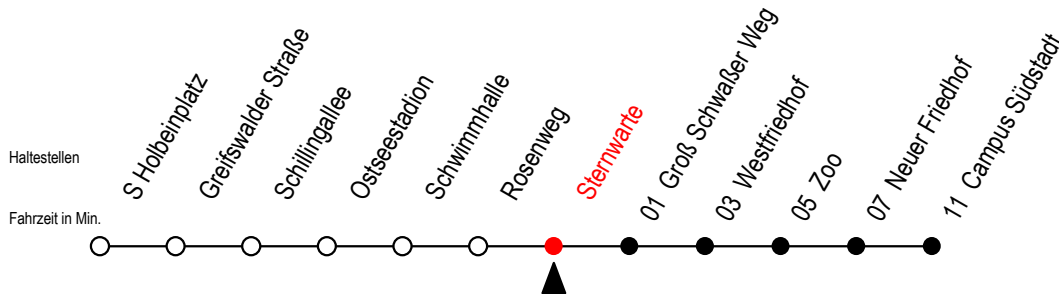

28 Sternwarte

Gültig ab 01.02.2021

Alle Angaben ohne Gewähr

Richtung: Campus Südstadt

Sonderfahrplan Pandemie 2

Uhr Montag - Freitag

Uhr Samstag

Uhr Sonntag

4	29 ^T 55	4	--	4	--
5	28 58	5	--	5	--
6	26 46	6	28 58	6	--
7	06 26 46	7	28 52	7	54
8	06 26 46	8	22 52	8	24 54
9	06 26 46	9	22 52	9	24 54
10	06 26 46	10	22 52	10	24 54
11	06 26 46	11	22 52	11	24 54
12	06 26 46	12	22 52	12	24 54
13	06 26 46	13	22 52	13	24 54
14	06 26 46	14	22 52	14	24 54
15	06 26 46	15	22 52	15	24 54
16	06 26 46	16	22 52	16	24 54
17	06 26 54	17	22 52	17	24 54
18	24 54	18	22 52	18	24 54
19	24 54	19	22 54	19	24 54
20	24 58 ^T	20	24 58 ^T	20	24 58 ^T
21	28 ^T 58 ^T	21	28 ^T 58 ^T	21	28 ^T 58 ^T
22	28 ^T	22	28 ^T	22	28 ^T

T = fährt als Abruf-Linien-Taxi

Abruf - Linien - Taxi bitte bis 30 Min.

vor der Abfahrt unter RSAG 0381/802/1900 bestellen