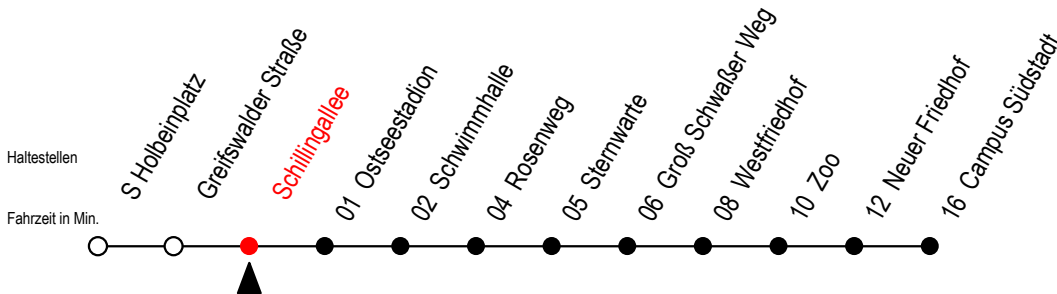

# 28 Schillingallee

Gültig ab 01.02.2021

Alle Angaben ohne Gewähr

Richtung: Campus Südstadt

Sonderfahrplan Pandemie 2

T = fährt als Abruf-Linien-Taxi

Abruf - Linien - Taxi bitte bis 30 Min.

vor der Abfahrt unter RSAG 0381/802/1900 bestellen