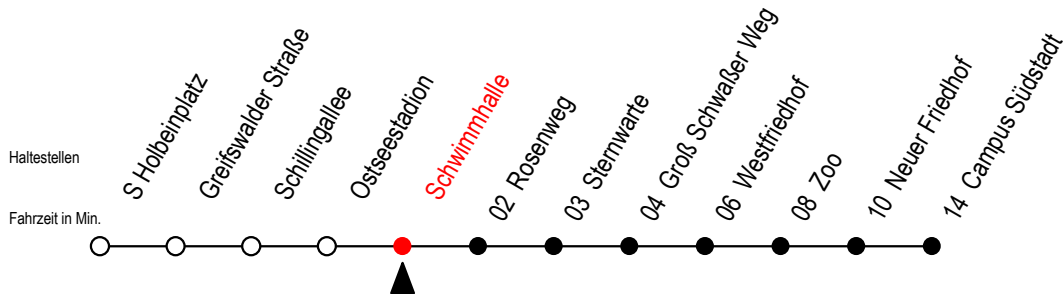

# 28 Schwimmhalle

Gültig ab 01.02.2021

Alle Angaben ohne Gewähr

Richtung: Campus Südstadt

Sonderfahrplan Pandemie 2

T = fährt als Abruf-Linien-Taxi

Abruf - Linien - Taxi bitte bis 30 Min.

vor der Abfahrt unter RSAG 0381/802/1900 bestellen