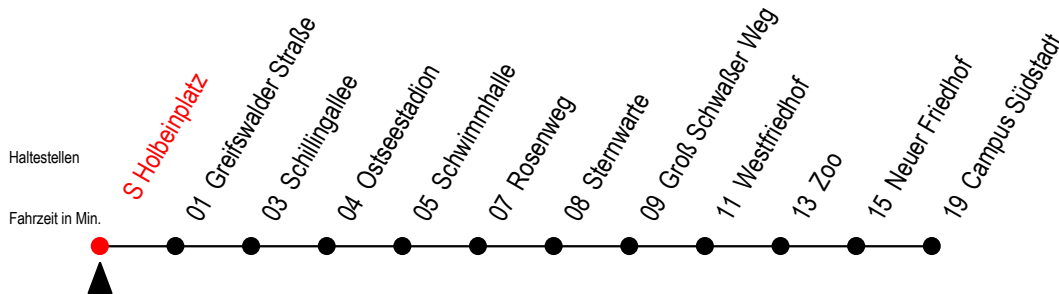

# 28 S Holbeinplatz

Gültig ab 01.02.2021

Alle Angaben ohne Gewähr

Richtung: Campus Südstadt

Sonderfahrplan Pandemie 2

T = fährt als Abruf-Linien-Taxi

Abruf - Linien - Taxi bitte bis 30 Min.

vor der Abfahrt unter RSAG 0381/802/1900 bestellen