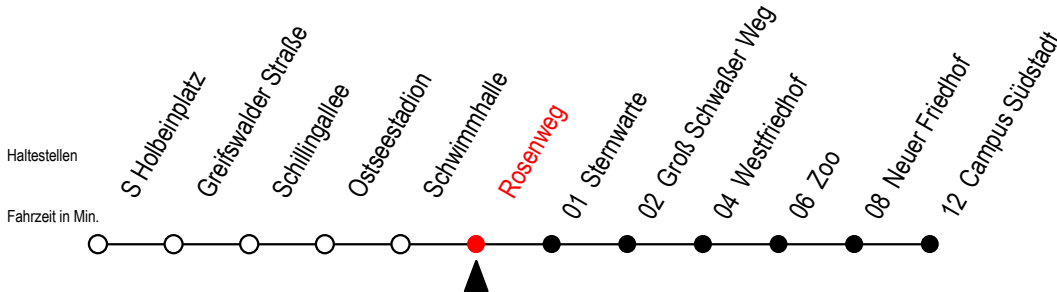

28 Rosenweg

Gültig ab 01.02.2021

Alle Angaben ohne Gewähr

Richtung: Campus Südstadt

Sonderfahrplan Pandemie 2

Uhr Montag - Freitag

Uhr Samstag

Uhr Sonntag

4	29 ^T 54	4	--	4	--
5	27 56	5	--	5	--
6	24 44	6	27 57	6	--
7	04 24 44	7	27 51	7	53
8	04 24 44	8	21 51	8	23 53
9	04 24 44	9	21 51	9	23 53
10	04 24 44	10	21 51	10	23 53
11	04 24 44	11	21 51	11	23 53
12	04 24 44	12	21 51	12	23 53
13	04 24 44	13	21 51	13	23 53
14	04 24 44	14	21 51	14	23 53
15	04 24 44	15	21 51	15	23 53
16	04 24 44	16	21 51	16	23 53
17	04 24 53	17	21 51	17	23 53
18	23 53	18	21 51	18	23 53
19	23 53	19	21 53	19	23 53
20	23 58 ^T	20	23 58 ^T	20	23 58 ^T
21	28 ^T 58 ^T	21	28 ^T 58 ^T	21	28 ^T 58 ^T
22	28 ^T	22	28 ^T	22	28 ^T

T = fährt als Abruf-Linien-Taxi

Abruf - Linien - Taxi bitte bis 30 Min.

vor der Abfahrt unter RSAG 0381/802/1900 bestellen