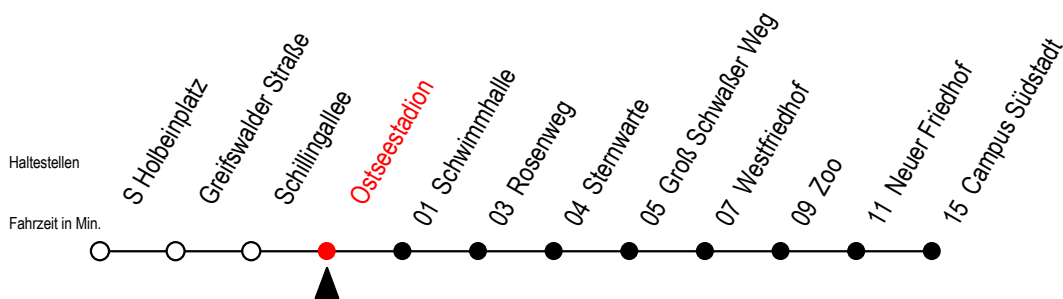

28 Ostseestadion

Gültig ab 01.02.2021

Alle Angaben ohne Gewähr

Richtung: Campus Südstadt

Sonderfahrplan Pandemie 2

Uhr Montag - Freitag

Uhr Samstag

Uhr Sonntag

4	27 ^T 52	4	--	4	--
5	25 54	5	--	5	--
6	22 42	6	25 55	6	--
7	02 22 42	7	25 49	7	51
8	02 22 42	8	19 49	8	21 51
9	02 22 42	9	19 49	9	21 51
10	02 22 42	10	19 49	10	21 51
11	02 22 42	11	19 49	11	21 51
12	02 22 42	12	19 49	12	21 51
13	02 22 42	13	19 49	13	21 51
14	02 22 42	14	19 49	14	21 51
15	02 22 42	15	19 49	15	21 51
16	02 22 42	16	19 49	16	21 51
17	02 22 51	17	19 49	17	21 51
18	21 51	18	19 49	18	21 51
19	21 51	19	19 51	19	21 51
20	21 56 ^T	20	21 56 ^T	20	21 56 ^T
21	26 ^T 56 ^T	21	26 ^T 56 ^T	21	26 ^T 56 ^T
22	26 ^T	22	26 ^T	22	26 ^T

T = fährt als Abruf-Linien-Taxi

Abruf - Linien - Taxi bitte bis 30 Min.

vor der Abfahrt unter RSAG 0381/802/1900 bestellen