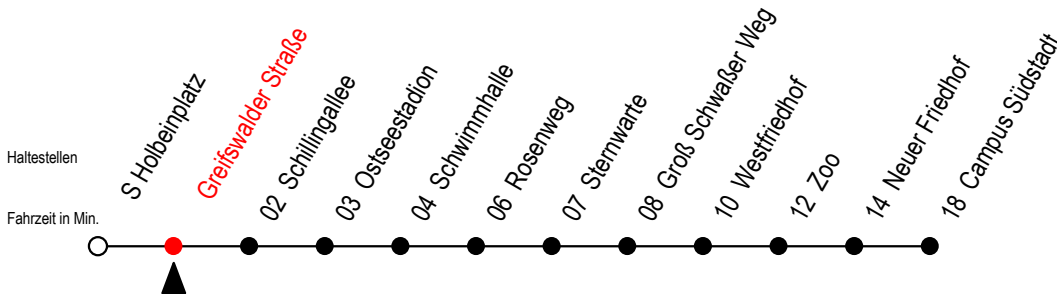

# 28 Greifswalder Straße

Gültig ab 01.02.2021

Alle Angaben ohne Gewähr

Richtung: Campus Südstadt

Sonderfahrplan Pandemie 2

T = fährt als Abruf-Linien-Taxi

Abruf - Linien - Taxi bitte bis 30 Min.

vor der Abfahrt unter RSAG 0381/802/1900 bestellen