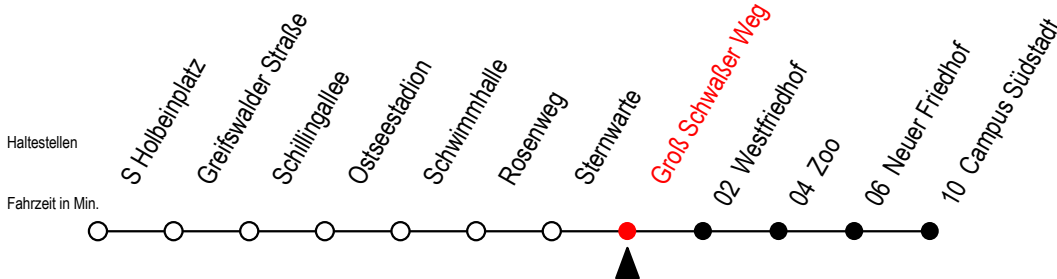

28 Groß Schwaßer Weg

Gültig ab 01.02.2021

Alle Angaben ohne Gewähr

Richtung: Campus Südstadt

Sonderfahrplan Pandemie 2

Uhr Montag - Freitag

Uhr Samstag

Uhr Sonntag

| | | | | | |
|-----------|---------------------------------|-----------|---------------------------------|-----------|---------------------------------|
| 4 | 30 ^T 56 | 4 | -- | 4 | -- |
| 5 | 29 59 | 5 | -- | 5 | -- |
| 6 | 27 47 | 6 | 29 59 | 6 | -- |
| 7 | 07 27 47 | 7 | 29 53 | 7 | 55 |
| 8 | 07 27 47 | 8 | 23 53 | 8 | 25 55 |
| 9 | 07 27 47 | 9 | 23 53 | 9 | 25 55 |
| 10 | 07 27 47 | 10 | 23 53 | 10 | 25 55 |
| 11 | 07 27 47 | 11 | 23 53 | 11 | 25 55 |
| 12 | 07 27 47 | 12 | 23 53 | 12 | 25 55 |
| 13 | 07 27 47 | 13 | 23 53 | 13 | 25 55 |
| 14 | 07 27 47 | 14 | 23 53 | 14 | 25 55 |
| 15 | 07 27 47 | 15 | 23 53 | 15 | 25 55 |
| 16 | 07 27 47 | 16 | 23 53 | 16 | 25 55 |
| 17 | 07 27 55 | 17 | 23 53 | 17 | 25 55 |
| 18 | 25 55 | 18 | 23 53 | 18 | 25 55 |
| 19 | 25 55 | 19 | 23 55 | 19 | 25 55 |
| 20 | 25 59 ^T | 20 | 25 59 ^T | 20 | 25 59 ^T |
| 21 | 29 ^T 59 ^T | 21 | 29 ^T 59 ^T | 21 | 29 ^T 59 ^T |
| 22 | 29 ^T | 22 | 29 ^T | 22 | 29 ^T |

T = fährt als Abruf-Linien-Taxi

Abruf - Linien - Taxi bitte bis 30 Min.

vor der Abfahrt unter RSAG 0381/802/1900 bestellen