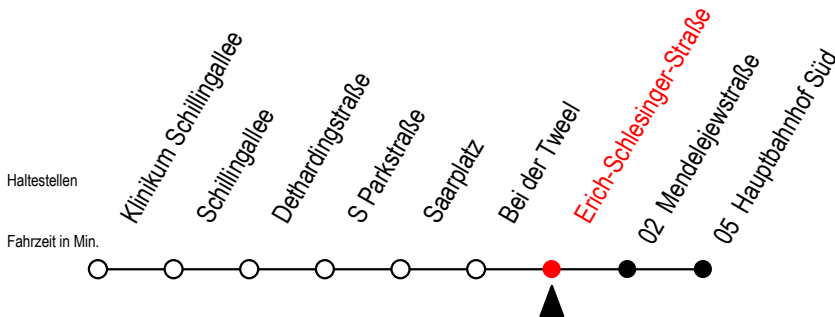

27 Erich-Schlesinger-Straße

Gültig ab 01.02.2021

Alle Angaben ohne Gewähr

Richtung: Hauptbahnhof Süd

Sonderfahrplan Pandemie 2

Uhr Montag - Freitag

4	47
5	17 47
6	14 44
7	14 44
8	14 44
9	14 44
10	14 44
11	14 44
12	14 44
13	14 44
14	14 44
15	14 44
16	14 44
17	14 44
18	14 47
19	17 47
20	17

Uhr Samstag

4	--
5	--
6	--
7	--
8	--
9	47
10	17 47
11	17 47
12	17 47
13	17 47
14	17 47
15	17 47
16	17 47
17	17 47
18	17 47
19	17 47
20	--