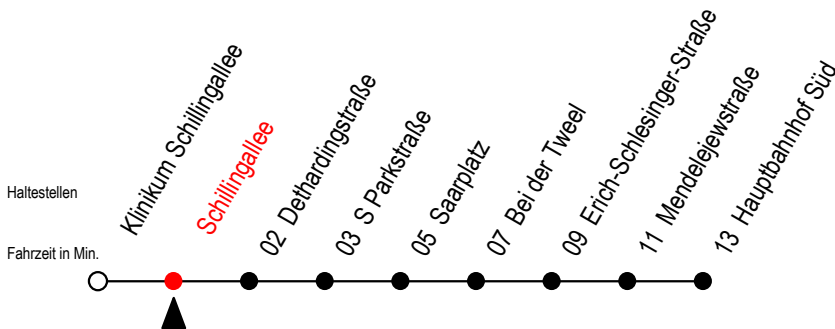

27 Schillingallee

Gültig ab 01.02.2021

Alle Angaben ohne Gewähr

Richtung: Hauptbahnhof Süd

Sonderfahrplan Pandemie 2

Uhr Montag - Freitag

4	37
5	07 37
6	04 34
7	04 34
8	04 34
9	04 34
10	04 34
11	04 34
12	04 34
13	04 34
14	04 34
15	04 34
16	04 34
17	04 34
18	04 37
19	07 37
20	07

Uhr Samstag

4	--
5	--
6	--
7	--
8	--
9	37
10	07 37
11	07 37
12	07 37
13	07 37
14	07 37
15	07 37
16	07 37
17	07 37
18	07 37
19	07 37
20	--