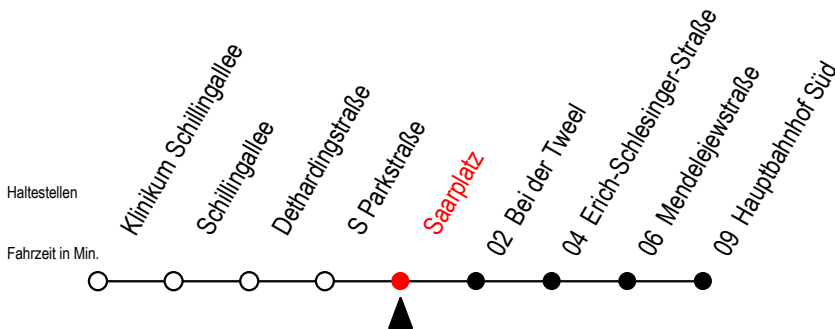

27 Saarplatz

Gültig ab 01.02.2021

Alle Angaben ohne Gewähr

Richtung: Hauptbahnhof Süd

Sonderfahrplan Pandemie 2

Uhr Montag - Freitag

Uhr Samstag

4	42	4	--
5	12 42	5	--
6	09 39	6	--
7	09 39	7	--
8	09 39	8	--
9	09 39	9	42
10	09 39	10	12 42
11	09 39	11	12 42
12	09 39	12	12 42
13	09 39	13	12 42
14	09 39	14	12 42
15	09 39	15	12 42
16	09 39	16	12 42
17	09 39	17	12 42
18	09 42	18	12 42
19	12 42	19	12 42
20	12	20	--