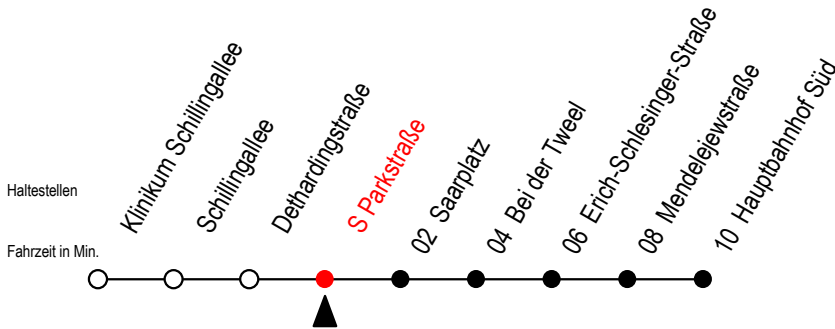

27 S Parkstraße

Gültig ab 01.02.2021

Alle Angaben ohne Gewähr

Richtung: Hauptbahnhof Süd

Sonderfahrplan Pandemie 2

Uhr Montag - Freitag

4	41
5	11 41
6	08 38
7	08 38
8	08 38
9	08 38
10	08 38
11	08 38
12	08 38
13	08 38
14	08 38
15	08 38
16	08 38
17	08 38
18	08 41
19	11 41
20	11

Uhr Samstag

4	--
5	--
6	--
7	--
8	--
9	40
10	10 40
11	10 40
12	10 40
13	10 40
14	10 40
15	10 40
16	10 40
17	10 40
18	10 40
19	10 40
20	--