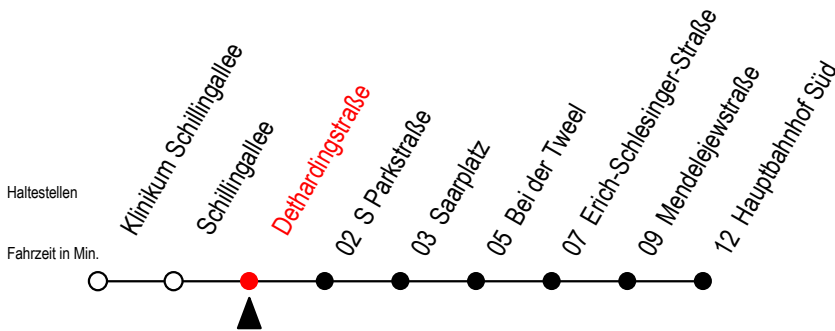

27 Dethardingstraße

Gültig ab 01.02.2021

Alle Angaben ohne Gewähr

Richtung: Hauptbahnhof Süd

Sonderfahrplan Pandemie 2

Uhr Montag - Freitag

4	39
5	09 39
6	06 36
7	06 36
8	06 36
9	06 36
10	06 36
11	06 36
12	06 36
13	06 36
14	06 36
15	06 36
16	06 36
17	06 36
18	06 39
19	09 39
20	09

Uhr Samstag

4	--
5	--
6	--
7	--
8	--
9	39
10	09 39
11	09 39
12	09 39
13	09 39
14	09 39
15	09 39
16	09 39
17	09 39
18	09 39
19	09 39
20	--