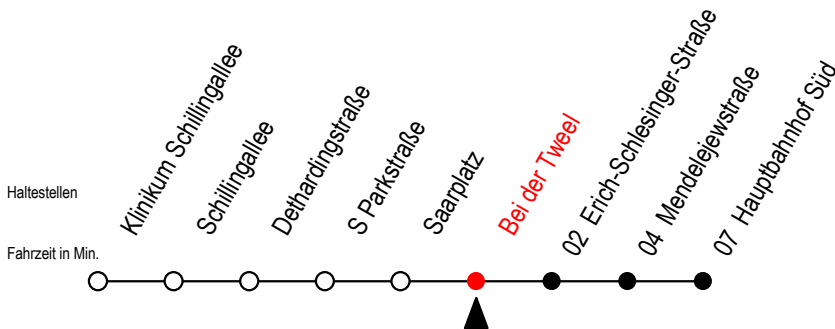

27 Bei der Tweel

Gültig ab 01.02.2021

Alle Angaben ohne Gewähr

Richtung: Hauptbahnhof Süd

Sonderfahrplan Pandemie 2

Uhr Montag - Freitag

Uhr Samstag

4	45		4	--
5	15	45	5	--
6	12	42	6	--
7	12	42	7	--
8	12	42	8	--
9	12	42	9	45
10	12	42	10	15 45
11	12	42	11	15 45
12	12	42	12	15 45
13	12	42	13	15 45
14	12	42	14	15 45
15	12	42	15	15 45
16	12	42	16	15 45
17	12	42	17	15 45
18	12	45	18	15 45
19	15	45	19	15 45
20	15		20	--