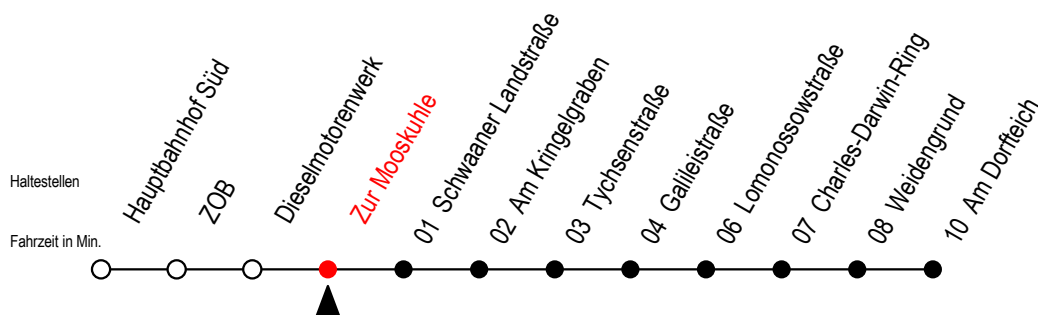

26 Zur Mooskuhle

Gültig ab 01.02.2021

Alle Angaben ohne Gewähr

Richtung: Biestow

Sonderfahrplan Pandemie 2

Uhr Montag - Freitag

Uhr Samstag

Uhr Sonntag

5	07 ^B 37	5	--	5	--
6	07 37	6	10 ^B	6	--
7	07 37 59	7	10 ^B	7	--
8	29 59 ^B	8	10 ^B	8	10 ^B
9	29 ^B 59 ^B	9	10 ^B 55 ^B	9	10 ^B 55 ^B
10	29 ^B 59 ^B	10	55 ^B	10	55 ^B
11	29 ^B 59 ^B	11	40 ^B	11	40 ^B
12	29 ^B 59	12	25 ^B	12	25 ^B
13	29	13	10 ^B 55 ^B	13	10 ^B 55 ^B
14	09 29 59	14	40 ^B	14	40 ^B
15	29 59 ^B	15	25 ^B	15	25 ^B
16	29 ^B 59 ^B	16	10 ^B 55 ^B	16	10 ^B 55 ^B
17	29 ^B 59 ^B	17	40 ^B	17	40 ^B
18	29 ^B	18	40 ^B	18	40 ^B
19	00 ^B 30 ^B	19	30 ^B	19	30 ^B
20	10 ^B	20	10 ^B	20	10 ^B
21	10 ^B	21	10 ^B	21	10 ^B

B = Fahren bei Bedarf Weidengrund - Biestow

Fahren bei Bedarf - bitte spätestens 30 Min. vor der Abfahrt unter

RSAG Telefon Nr. 0381/802 19 00 bestellen oder beim Fahrer melden!