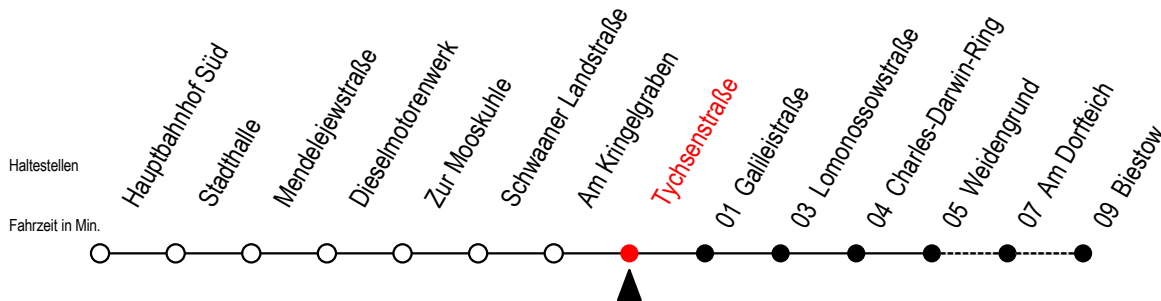

26 Tychsenstraße

Gültig ab 01.02.2021

Alle Angaben ohne Gewähr

Richtung: Biestow

Sonderfahrplan Pandemie 2

Uhr Montag - Freitag

Uhr Samstag

Uhr Sonntag

5	10 ^B 40	5	--	5	--
6	10 40	6	13 ^B	6	--
7	10 40	7	13 ^B	7	--
8	02 32	8	13 ^B	8	13 ^B
9	02 ^B 32 ^B	9	13 ^B 58 ^B	9	13 ^B 58 ^B
10	02 ^B 32 ^B	10	58 ^B	10	58 ^B
11	02 ^B 32 ^B	11	43 ^B	11	43 ^B
12	02 ^B 32 ^B	12	28 ^B	12	28 ^B
13	02 32	13	13 ^B 58 ^B	13	13 ^B 58 ^B
14	12 32	14	43 ^B	14	43 ^B
15	02 32	15	28 ^B	15	28 ^B
16	02 ^B 32 ^B	16	13 ^B 58 ^B	16	13 ^B 58 ^B
17	02 ^B 32 ^B	17	43 ^B	17	43 ^B
18	02 ^B 32 ^B	18	43 ^B	18	43 ^B
19	03 ^B 33 ^B	19	33 ^B	19	33 ^B
20	13 ^B	20	13 ^B	20	13 ^B
21	13 ^B	21	13 ^B	21	13 ^B

B = Fahren bei Bedarf Weidengrund - Biestow

Fahren bei Bedarf - bitte spätestens 30 Min. vor der Abfahrt unter

RSAG Telefon Nr. 0381/802 19 00 bestellen oder beim Fahrer melden!