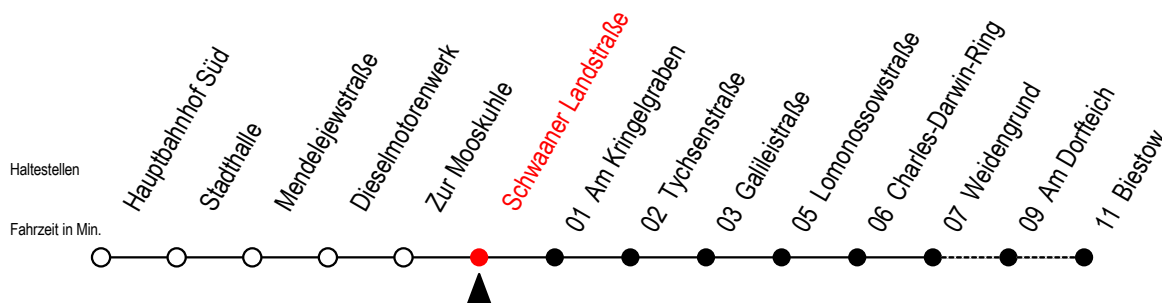

26 Schwaaner Landstraße

Gültig ab 01.02.2021

Alle Angaben ohne Gewähr

Richtung: Biestow

Sonderfahrplan Pandemie 2

Uhr Montag - Freitag

Uhr Samstag

Uhr Sonntag

5	08 ^B 38	5	--	5	--
6	08 38	6	11 ^B	6	--
7	08 38	7	11 ^B	7	--
8	00 30	8	11 ^B	8	11 ^B
9	00 ^B 30 ^B	9	11 ^B 56 ^B	9	11 ^B 56 ^B
10	00 ^B 30 ^B	10	56 ^B	10	56 ^B
11	00 ^B 30 ^B	11	41 ^B	11	41 ^B
12	00 ^B 30 ^B	12	26 ^B	12	26 ^B
13	00 30	13	11 ^B 56 ^B	13	11 ^B 56 ^B
14	10 30	14	41 ^B	14	41 ^B
15	00 30	15	26 ^B	15	26 ^B
16	00 ^B 30 ^B	16	11 ^B 56 ^B	16	11 ^B 56 ^B
17	00 ^B 30 ^B	17	41 ^B	17	41 ^B
18	00 ^B 30 ^B	18	41 ^B	18	41 ^B
19	01 ^B 31 ^B	19	31 ^B	19	31 ^B
20	11 ^B	20	11 ^B	20	11 ^B
21	11 ^B	21	11 ^B	21	11 ^B