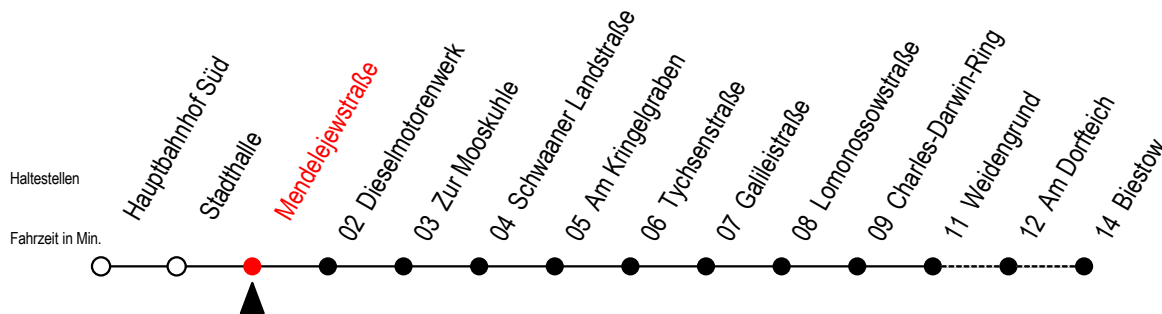

26 Mendelejewstraße

Gültig ab 01.02.2021

Alle Angaben ohne Gewähr

Richtung: Biestow

Sonderfahrplan Pandemie 2

Uhr Montag - Freitag

Uhr Samstag

Uhr Sonntag

5	04 ^B 34	5	--	5	--
6	04 34	6	08 ^B	6	--
7	04 34 56	7	08 ^B	7	--
8	26 56 ^B	8	08 ^B	8	08 ^B
9	26 ^B 56 ^B	9	08 ^B 53 ^B	9	08 ^B 53 ^B
10	26 ^B 56 ^B	10	53 ^B	10	53 ^B
11	26 ^B 56 ^B	11	38 ^B	11	38 ^B
12	26 ^B 56	12	23 ^B	12	23 ^B
13	26	13	08 ^B 53 ^B	13	08 ^B 53 ^B
14	06 26 56	14	38 ^B	14	38 ^B
15	26 56 ^B	15	23 ^B	15	23 ^B
16	26 ^B 56 ^B	16	08 ^B 53 ^B	16	08 ^B 53 ^B
17	26 ^B 56 ^B	17	38 ^B	17	38 ^B
18	26 ^B 58 ^B	18	38 ^B	18	38 ^B
19	28 ^B	19	28 ^B	19	28 ^B
20	08 ^B	20	08 ^B	20	08 ^B
21	08 ^B	21	08 ^B	21	08 ^B

B = Fahren bei Bedarf Weidengrund - Biestow

Fahren bei Bedarf - bitte spätestens 30 Min. vor der Abfahrt unter

RSAG Telefon Nr. 0381/802 19 00 bestellen oder beim Fahrer melden!