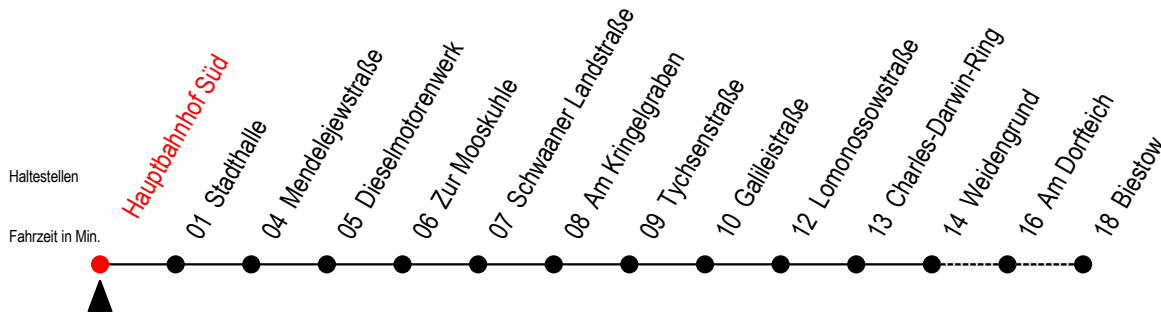

26 Hauptbahnhof Süd

Gültig ab 01.02.2021

Alle Angaben ohne Gewähr

Richtung: Biestow

Sonderfahrplan Pandemie 2

Uhr Montag - Freitag

Uhr Samstag

Uhr Sonntag

5	01 ^B 31	5	--	5	--
6	01 31	6	05 ^B	6	--
7	01 31 53	7	05 ^B	7	--
8	23 53 ^B	8	05 ^B	8	05 ^B
9	23 ^B 53 ^B	9	05 ^B 50 ^B	9	05 ^B 50 ^B
10	23 ^B 53 ^B	10	50 ^B	10	50 ^B
11	23 ^B 53 ^B	11	35 ^B	11	35 ^B
12	23 ^B 53	12	20 ^B	12	20 ^B
13	23	13	05 ^B 50 ^B	13	05 ^B 50 ^B
14	03 23 53	14	35 ^B	14	35 ^B
15	23 53 ^B	15	20 ^B	15	20 ^B
16	23 ^B 53 ^B	16	05 ^B 50 ^B	16	05 ^B 50 ^B
17	23 ^B 53 ^B	17	35 ^B	17	35 ^B
18	23 ^B 55 ^B	18	35 ^B	18	35 ^B
19	25 ^B	19	25 ^B	19	25 ^B
20	05 ^B	20	05 ^B	20	05 ^B
21	05 ^B	21	05 ^B	21	05 ^B

B = Fahren bei Bedarf Weidengrund - Biestow

Fahren bei Bedarf - bitte spätestens 30 Min. vor der Abfahrt unter

RSAG Telefon Nr. 0381/802 19 00 bestellen oder beim Fahrer melden!