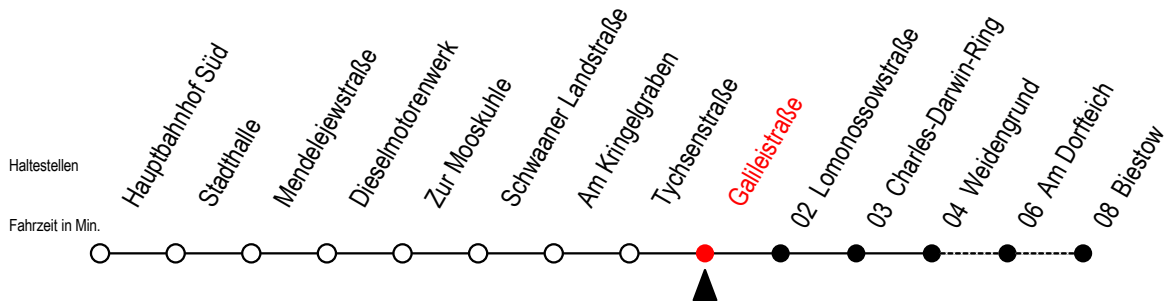

# 26 Galileistraße

Gültig ab 01.02.2021

Alle Angaben ohne Gewähr

Richtung: Biestow

Sonderfahrplan Pandemie 2