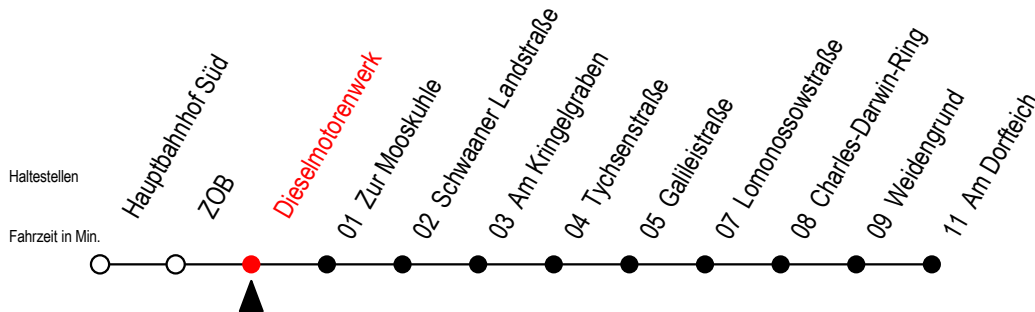

26 Dieselmotorenwerk

Gültig ab 01.02.2021

Alle Angaben ohne Gewähr

Richtung: Biestow

Sonderfahrplan Pandemie 2

Uhr Montag - Freitag

Uhr Samstag

Uhr Sonntag

5	06 ^B 36	5	--	5	--
6	06 36	6	09 ^B	6	--
7	06 36 58	7	09 ^B	7	--
8	28 58 ^B	8	09 ^B	8	09 ^B
9	28 ^B 58 ^B	9	09 ^B 54 ^B	9	09 ^B 54 ^B
10	28 ^B 58 ^B	10	54 ^B	10	54 ^B
11	28 ^B 58 ^B	11	39 ^B	11	39 ^B
12	28 ^B 58	12	24 ^B	12	24 ^B
13	28	13	09 ^B 54 ^B	13	09 ^B 54 ^B
14	08 28 58	14	39 ^B	14	39 ^B
15	28 58 ^B	15	24 ^B	15	24 ^B
16	28 ^B 58 ^B	16	09 ^B 54 ^B	16	09 ^B 54 ^B
17	28 ^B 58 ^B	17	39 ^B	17	39 ^B
18	28 ^B 59 ^B	18	39 ^B	18	39 ^B
19	29 ^B	19	29 ^B	19	29 ^B
20	09 ^B	20	09 ^B	20	09 ^B
21	09 ^B	21	09 ^B	21	09 ^B

B = Fahren bei Bedarf Weidengrund - Biestow

Fahren bei Bedarf - bitte spätestens 30 Min. vor der Abfahrt unter

RSAG Telefon Nr. 0381/802 19 00 bestellen oder beim Fahrer melden!