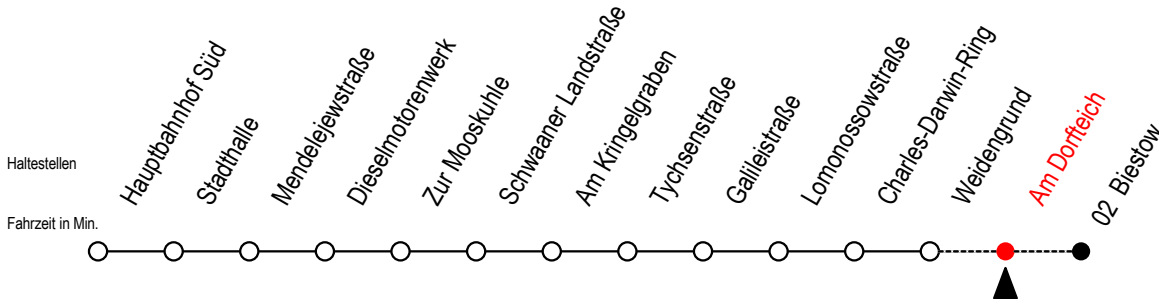

26 Am Dorfteich

Gültig ab 01.02.2021

Alle Angaben ohne Gewähr

Richtung: Biestow

Sonderfahrplan Pandemie 2

Uhr Montag - Freitag

Uhr Samstag

Uhr Sonntag

5	16 ^B 46	5	--	5	--
6	16 46	6	20 ^B	6	--
7	16 46	7	20 ^B	7	--
8	08 38	8	20 ^B	8	20 ^B
9	08 ^B 38 ^B	9	20 ^B	9	20 ^B
10	08 ^B 38 ^B	10	05 ^B	10	05 ^B
11	08 ^B 38 ^B	11	05 ^B 50 ^B	11	05 ^B 50 ^B
12	08 ^B 38 ^B	12	35 ^B	12	35 ^B
13	08 38	13	20 ^B	13	20 ^B
14	18 38	14	05 ^B 50 ^B	14	05 ^B 50 ^B
15	08 38	15	35 ^B	15	35 ^B
16	08 ^B 38 ^B	16	20 ^B	16	20 ^B
17	08 ^B 38 ^B	17	05 ^B 50 ^B	17	05 ^B 50 ^B
18	08 ^B 38 ^B	18	50 ^B	18	50 ^B
19	10 ^B 40 ^B	19	40 ^B	19	40 ^B
20	20 ^B	20	20 ^B	20	20 ^B
21	20 ^B	21	20 ^B	21	20 ^B

B = Fahren bei Bedarf Weidengrund - Biestow

Fahren bei Bedarf - bitte spätestens 30 Min. vor der Abfahrt unter

RSAG Telefon Nr. 0381/802 19 00 bestellen oder beim Fahrer melden!