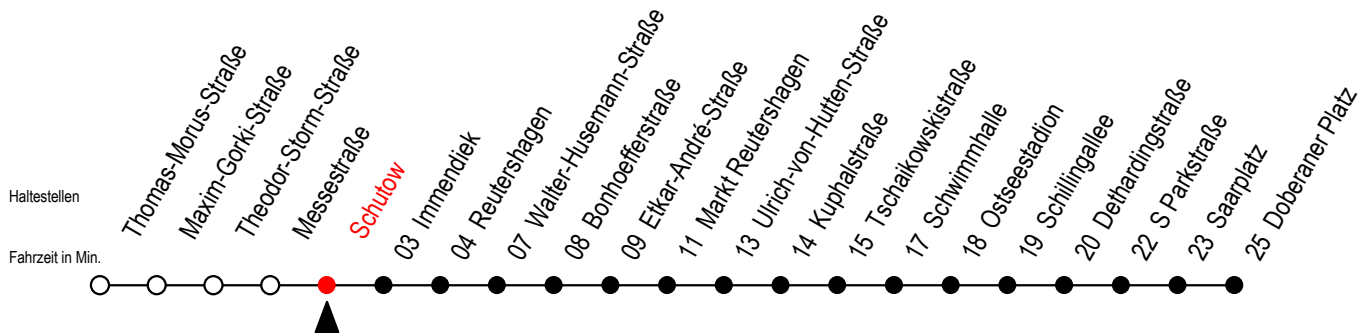

# 25 Schutow

Gültig ab 01.02.2021

Alle Angaben ohne Gewähr

Richtung: Doberaner Platz

Sonderfahrplan Pandemie 2

## Uhr Montag - Freitag

## Uhr Samstag