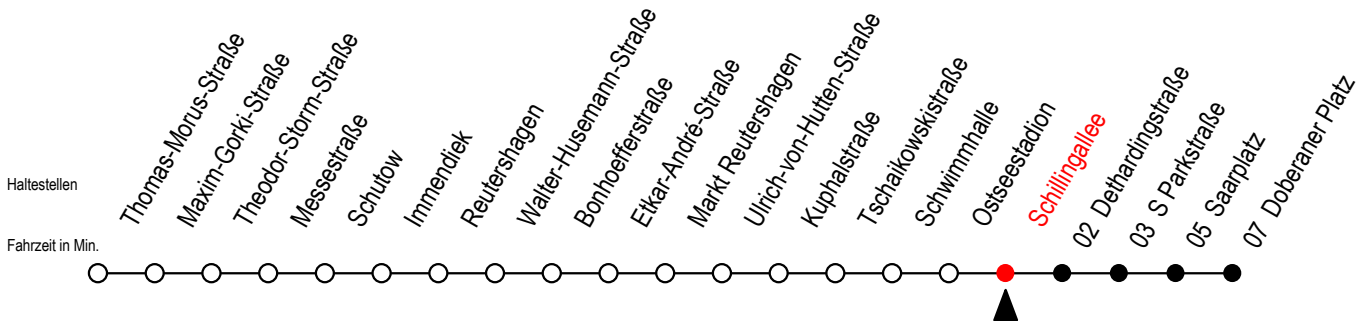

25 Schillingallee

Gültig ab 01.02.2021

Alle Angaben ohne Gewähr

Richtung: Doberaner Platz

Sonderfahrplan Pandemie 2

Uhr Montag - Freitag		Uhr Samstag		Uhr Sonntag - Feiertag	
4	33	4	--	4	--
5	03 18 33 48	5	--	5	--
6	02 12 22 32 42	6	19 49	6	--
7	02 12 22 32 42	7	19 49	7	--
8	02 12 22 32 42	8	19 49	8	19 49
9	02 12 22 32 42	9	19 34 49	9	19 49
10	02 12 22 32 42	10	04 19 34 49	10	19 49
11	02 12 22 32 42	11	04 19 34 49	11	19 49
12	02 12 22 32 42	12	04 19 34 49	12	04 19 34 49
13	02 12 22 32 42	13	04 19 34 49	13	04 19 34 49
14	02 12 22 32 42	14	04 19 34 49	14	04 19 34 49
15	02 12 22 32 42	15	04 19 34 49	15	04 19 34 49
16	02 12 22 32 42	16	04 19 34 49	16	04 19 34 49
17	02 17 32 47	17	04 19 34 49	17	04 19 34 49
18	02 17 32 47	18	19 49	18	04 19 34 49
19	02 17 32 47	19	19 49	19	19 49
20	02 19 49	20	19 49	20	19 49
21	19 49	21	19 49	21	19 49
22	19 49	22	19 49	22	19 49
23	19 49	23	19 49	23	19 49