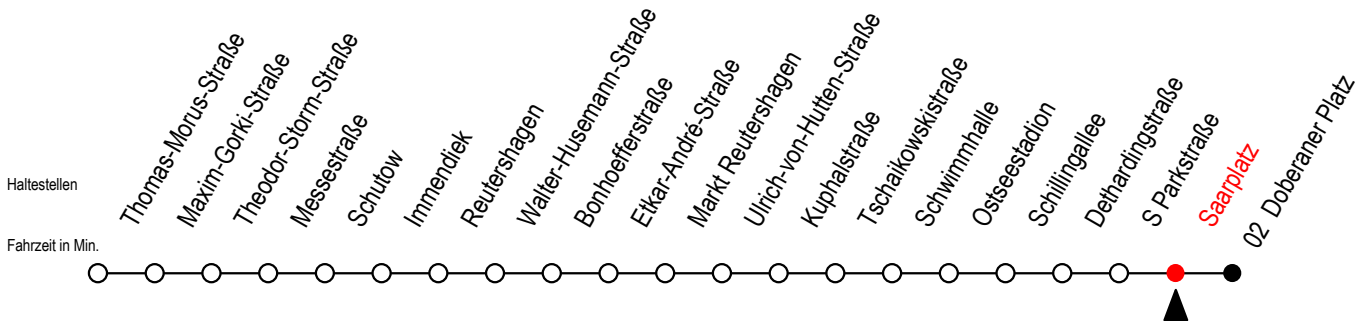

25 Saarplatz

Gültig ab 01.02.2021

Alle Angaben ohne Gewähr

Richtung: Doberaner Platz

Sonderfahrplan Pandemie 2

Uhr Montag - Freitag					Uhr Samstag					Uhr Sonntag - Feiertag					
4	38				4	--				4	--				
5	08	23	38	53	5	--				5	--				
6	07	17	27	37	47	6	24	54		6	--				
	57														
7	07	17	27	37	47	7	24	54		7	--				
	57														
8	07	17	27	37	47	8	24	54		8	24	54			
	57														
9	07	17	27	37	47	9	24	39	54	9	24	54			
	57														
10	07	17	27	37	47	10	09	24	39	54	10	24	54		
	57														
11	07	17	27	37	47	11	09	24	39	54	11	24	54		
	57														
12	07	17	27	37	47	12	09	24	39	54	12	09	24	39	54
	57														
13	07	17	27	37	47	13	09	24	39	54	13	09	24	39	54
	57														
14	07	17	27	37	47	14	09	24	39	54	14	09	24	39	54
	57														
15	07	17	27	37	47	15	09	24	39	54	15	09	24	39	54
	57														
16	07	17	27	37	47	16	09	24	39	54	16	09	24	39	54
	57														
17	07	22	37	52		17	09	24	39	54	17	09	24	39	54
18	07	22	37	52		18	24	54		18	09	24	39	54	
19	07	22	37	52		19	24	54		19	24	54			
20	07	24	54			20	24	54		20	24	54			
21	24	54				21	24	54		21	24	54			
22	24	54				22	24	54		22	24	54			
23	24	54				23	24	54		23	24	54			