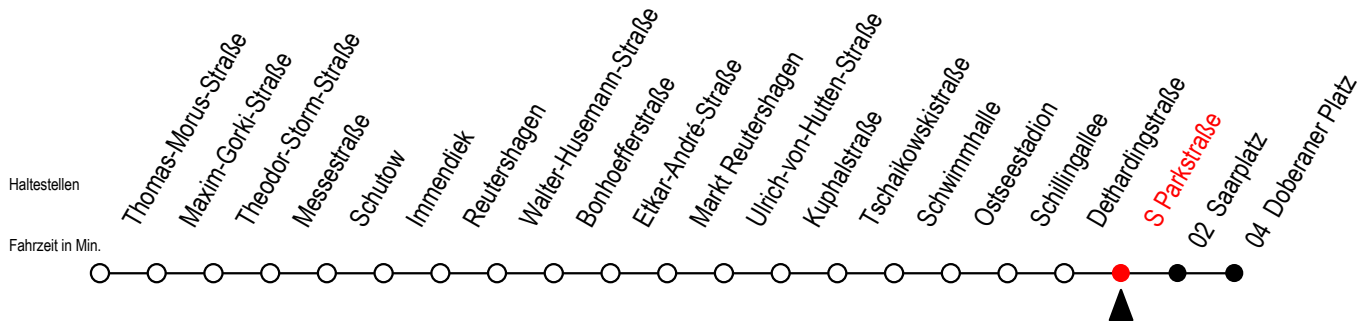

# 25 s Parkstraße

Gültig ab 01.02.2021

Alle Angaben ohne Gewähr

Richtung: Doberaner Platz

Sonderfahrplan Pandemie 2

Uhr Montag - Freitag					Uhr Samstag				Uhr Sonntag - Feiertag						
4	36				4	--			4	--					
5	06	21	36	51	5	--			5	--					
6	05	15	25	35	45	6	22	52	6	--					
	55														
7	05	15	25	35	45	7	22	52	7	--					
	55														
8	05	15	25	35	45	8	22	52	8	22	52				
	55														
9	05	15	25	35	45	9	22	37	52	9	22	52			
	55														
10	05	15	25	35	45	10	07	22	37	52	10	22	52		
	55														
11	05	15	25	35	45	11	07	22	37	52	11	22	52		
	55														
12	05	15	25	35	45	12	07	22	37	52	12	07	22	37	52
	55														
13	05	15	25	35	45	13	07	22	37	52	13	07	22	37	52
	55														
14	05	15	25	35	45	14	07	22	37	52	14	07	22	37	52
	55														
15	05	15	25	35	45	15	07	22	37	52	15	07	22	37	52
	55														
16	05	15	25	35	45	16	07	22	37	52	16	07	22	37	52
	55														
17	05	20	35	50		17	07	22	37	52	17	07	22	37	52
18	05	20	35	50		18	22	52			18	07	22	37	52
19	05	20	35	50		19	22	52			19	22	52		
20	05	22	52			20	22	52			20	22	52		
21	22	52				21	22	52			21	22	52		
22	22	52				22	22	52			22	22	52		
23	22	52				23	22	52			23	22	52		