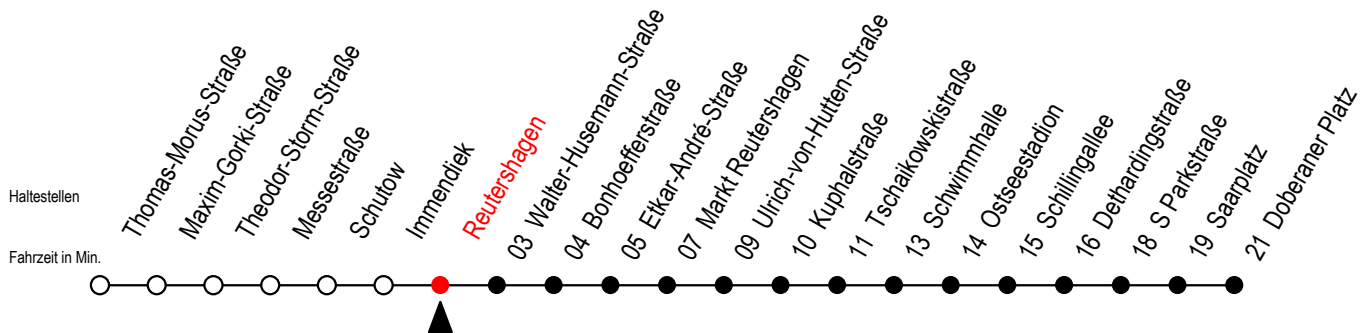

25 Reutershagen

Gültig ab 01.02.2021

Alle Angaben ohne Gewähr

Richtung: Doberaner Platz

Sonderfahrplan Pandemie 2

Uhr Montag - Freitag

Uhr Samstag

Uhr Sonntag - Feiertag

4	18	48	4	--	4	--		
5	18	46	5	--	5	--		
6	16	46	6	05	35	6	--	
7	16	46	7	05	35	7	--	
8	16	46	8	05	35	8	04	34
9	16	46	9	03	33	9	04	34
10	16	46	10	03	33	10	04	34
11	16	46	11	03	33	11	04	34
12	16	46	12	03	33	12	04	34
13	16	46	13	03	33	13	04	34
14	16	46	14	03	33	14	04	34
15	16	46	15	03	33	15	04	34
16	16	46	16	03	33	16	04	34
17	16	46	17	03	33	17	04	34
18	16	46	18	03	33	18	04	34
19	16	46	19	03	35	19	04	35
20	05	35	20	05	35	20	05	35
21	05	35	21	05	35	21	05	35
22	05	35	22	05	35	22	05	35
23	05	35	23	05	35	23	05	35