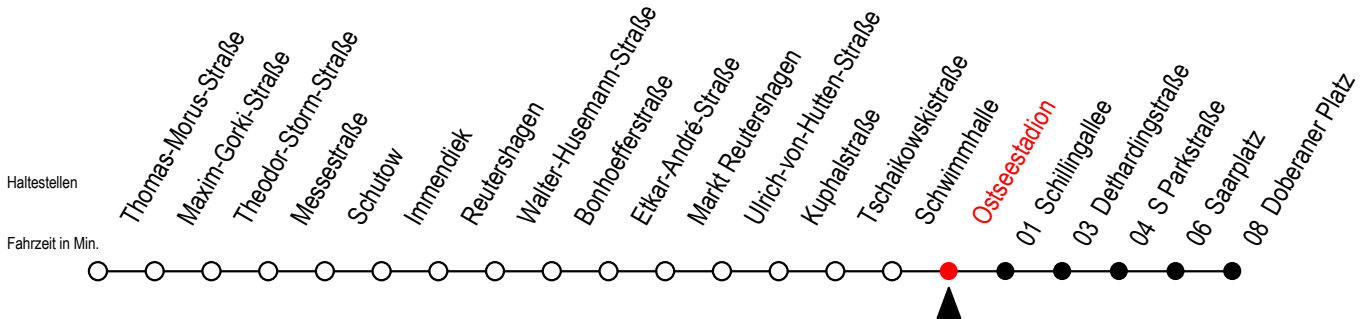

25 Ostseestadion

Gültig ab 01.02.2021

Alle Angaben ohne Gewähr

Richtung: Doberaner Platz

Sonderfahrplan Pandemie 2

Uhr Montag - Freitag		Uhr Samstag		Uhr Sonntag - Feiertag	
4	32	4	--	4	--
5	02 17 32 47	5	--	5	--
6	00 10 20 30 40	6	18 48	6	--
7	00 10 20 30 40	7	18 48	7	--
8	00 10 20 30 40	8	18 48	8	18 48
9	00 10 20 30 40	9	17 32 47	9	18 48
10	00 10 20 30 40	10	02 17 32 47	10	18 48
11	00 10 20 30 40	11	02 17 32 47	11	18 48
12	00 10 20 30 40	12	02 17 32 47	12	03 18 33 48
13	00 10 20 30 40	13	02 17 32 47	13	03 18 33 48
14	00 10 20 30 40	14	02 17 32 47	14	03 18 33 48
15	00 10 20 30 40	15	02 17 32 47	15	03 18 33 48
16	00 10 20 30 40	16	02 17 32 47	16	03 18 33 48
17	00 15 30 45	17	02 17 32 47	17	03 18 33 48
18	00 15 30 45	18	17 47	18	03 18 33 48
19	00 15 30 45	19	17 48	19	18 48
20	00 18 48	20	18 48	20	18 48
21	18 48	21	18 48	21	18 48
22	18 48	22	18 48	22	18 48
23	18 48	23	18 48	23	18 48