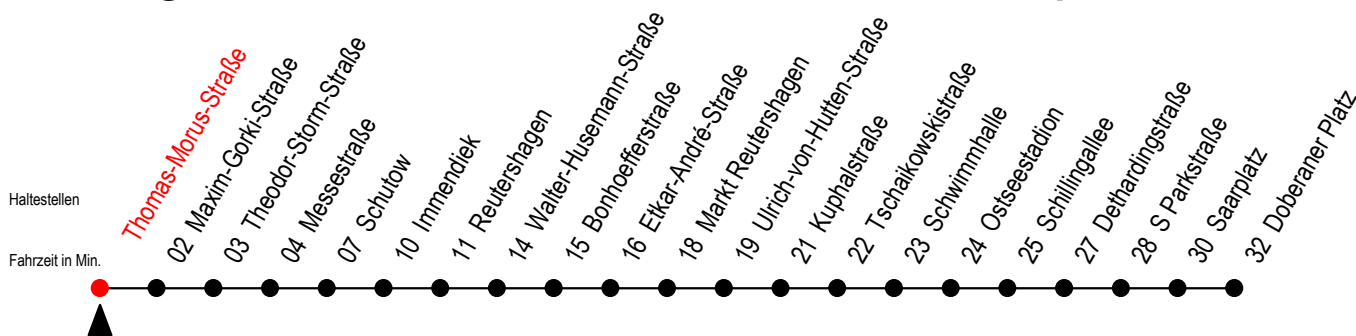

# 25 Thomas-Morus-Straße

Gültig ab 01.02.2021

Alle Angaben ohne Gewähr

Richtung: Doberaner Platz

Sonderfahrplan Pandemie 2

## Uhr Montag - Freitag

## Uhr Samstag