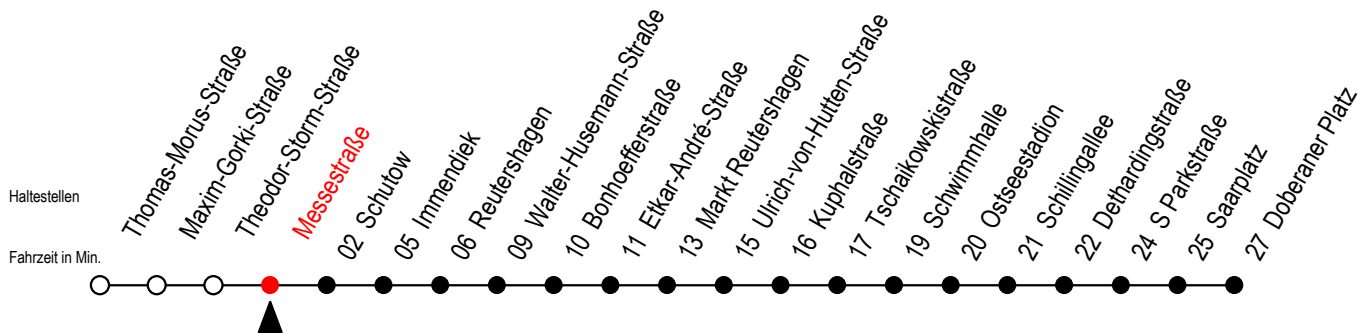

25 Messestraße

Gültig ab 01.02.2021

Alle Angaben ohne Gewähr

Richtung: Doberaner Platz

Sonderfahrplan Pandemie 2

Uhr Montag - Freitag

Uhr Samstag

Uhr Sonntag - Feiertag

4	13	43	4	--	4	--			
5	13	40	5	--	5	--			
6	10	40	6	00	30	6	--		
7	10	40	7	00	30	7	58		
8	10	40	8	00	30	57	8	28	58
9	10	40	9	27	57	9	28	58	
10	10	40	10	27	57	10	28	58	
11	10	40	11	27	57	11	28	58	
12	10	40	12	27	57	12	28	58	
13	10	40	13	27	57	13	28	58	
14	10	40	14	27	57	14	28	58	
15	10	40	15	27	57	15	28	58	
16	10	40	16	27	57	16	28	58	
17	10	40	17	27	57	17	28	58	
18	10	40	18	27	57	18	28	58	
19	10	40	19	30	19	30			
20	00	30	20	00	30	20	00	30	
21	00	30	21	00	30	21	00	30	
22	00	30	22	00	30	22	00	30	
23	00	30	23	00	30	23	00	30	