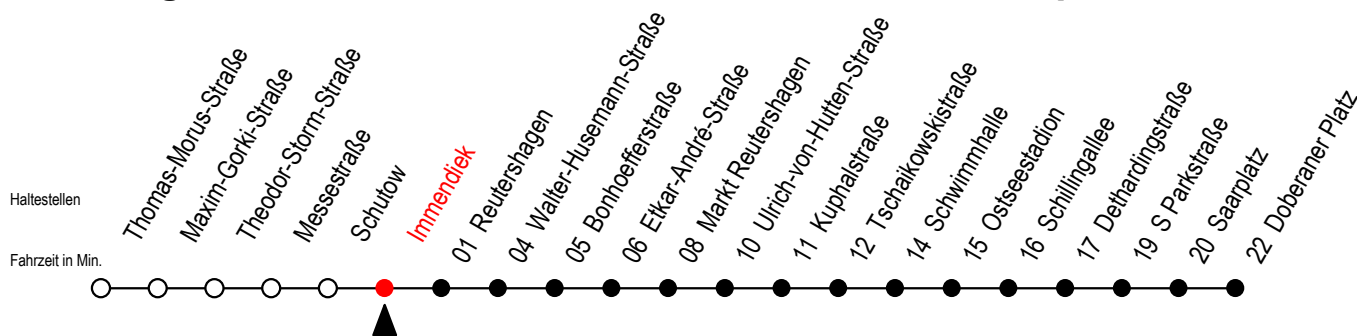

# 25 Immendiek

Gültig ab 01.02.2021

Alle Angaben ohne Gewähr

Richtung: Doberaner Platz

Sonderfahrplan Pandemie 2

## Uhr Montag - Freitag