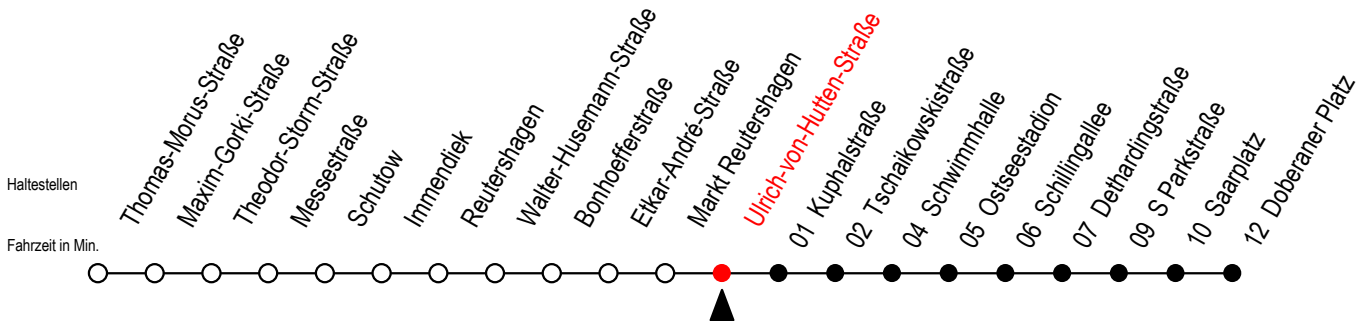

25 Ulrich-von-Hutten-Straße

Gültig ab 01.02.2021

Alle Angaben ohne Gewähr

Richtung: Doberaner Platz

Sonderfahrplan Pandemie 2

Uhr Montag - Freitag					Uhr Samstag					Uhr Sonntag - Feiertag					
4	27	57			4	--				4	--				
5	12	27	42	55	5	--				5	--				
6	05	15	25	35	45	6	14	44		6	--				
	55														
7	05	15	25	35	45	7	14	44		7	--				
	55														
8	05	15	25	35	45	8	14	44		8	13	43			
	55														
9	05	15	25	35	45	9	12	27	42	57	9	13	43		
	55														
10	05	15	25	35	45	10	12	27	42	57	10	13	43		
	55														
11	05	15	25	35	45	11	12	27	42	57	11	13	43	58	
	55														
12	05	15	25	35	45	12	12	27	42	57	12	13	28	43	58
	55														
13	05	15	25	35	45	13	12	27	42	57	13	13	28	43	58
	55														
14	05	15	25	35	45	14	12	27	42	57	14	13	28	43	58
	55														
15	05	15	25	35	45	15	12	27	42	57	15	13	28	43	58
	55														
16	05	15	25	35	45	16	12	27	42	57	16	13	28	43	58
	55														
17	10	25	40	55		17	12	27	42		17	13	28	43	58
18	10	25	40	55		18	12	42			18	13	28	43	
19	10	25	40	55		19	12	44			19	13	44		
20	14	44				20	14	44			20	14	44		
21	14	44				21	14	44			21	14	44		
22	14	44				22	14	44			22	14	44		
23	14	44				23	14	44			23	14	44		