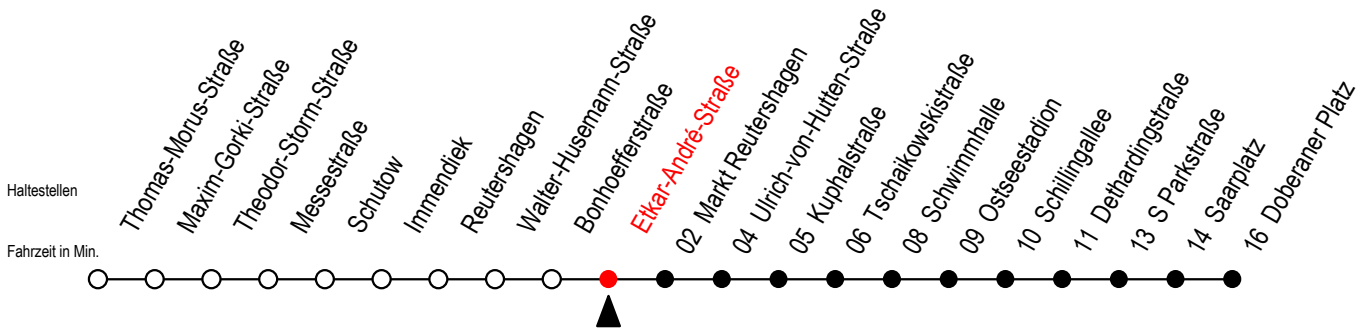

25 Etkar-André-Straße

Gültig ab 01.02.2021

Alle Angaben ohne Gewähr

Richtung: Doberaner Platz

Sonderfahrplan Pandemie 2

Uhr Montag - Freitag

Uhr Samstag

Uhr Sonntag - Feiertag

4	23 53	4	--	4	--
5	23 51	5	--	5	--
6	21 51	6	10 40	6	--
7	21 51	7	10 40	7	--
8	21 51	8	10 40	8	09 39
9	21 51	9	08 38	9	09 39
10	21 51	10	08 38	10	09 39
11	21 51	11	08 38	11	09 39
12	21 51	12	08 38	12	09 39
13	21 51	13	08 38	13	09 39
14	21 51	14	08 38	14	09 39
15	21 51	15	08 38	15	09 39
16	21 51	16	08 38	16	09 39
17	21 51	17	08 38	17	09 39
18	21 51	18	08 38	18	09 39
19	21 51	19	08 40	19	09 40
20	10 40	20	10 40	20	10 40
21	10 40	21	10 40	21	10 40
22	10 40	22	10 40	22	10 40
23	10 40	23	10 40	23	10 40