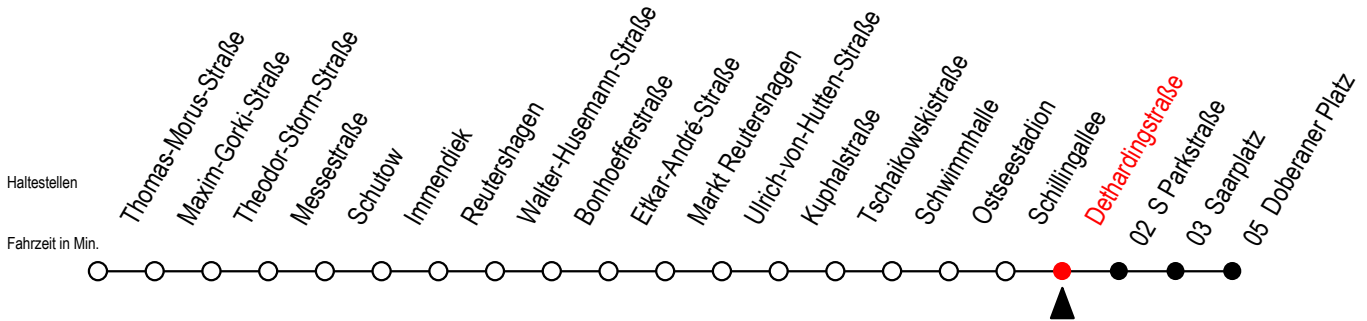

25 Dethardingstraße

Gültig ab 01.02.2021

Alle Angaben ohne Gewähr

Richtung: Doberaner Platz

Sonderfahrplan Pandemie 2

Uhr Montag - Freitag		Uhr Samstag		Uhr Sonntag - Feiertag	
4	34	4	--	4	--
5	04 19 34 49	5	--	5	--
6	03 13 23 33 43	6	21 51	6	--
	53				
7	03 13 23 33 43	7	21 51	7	--
	53				
8	03 13 23 33 43	8	21 51	8	20 50
	53				
9	03 13 23 33 43	9	20 35 50	9	20 50
	53				
10	03 13 23 33 43	10	05 20 35 50	10	20 50
	53				
11	03 13 23 33 43	11	05 20 35 50	11	20 50
	53				
12	03 13 23 33 43	12	05 20 35 50	12	05 20 35 50
	53				
13	03 13 23 33 43	13	05 20 35 50	13	05 20 35 50
	53				
14	03 13 23 33 43	14	05 20 35 50	14	05 20 35 50
	53				
15	03 13 23 33 43	15	05 20 35 50	15	05 20 35 50
	53				
16	03 13 23 33 43	16	05 20 35 50	16	05 20 35 50
	53				
17	03 18 33 48	17	05 20 35 50	17	05 20 35 50
18	03 18 33 48	18	20 50	18	05 20 35 50
19	03 18 33 48	19	20 51	19	20 51
20	03 21 51	20	21 51	20	21 51
21	21 51	21	21 51	21	21 51
22	21 51	22	21 51	22	21 51
23	21 51	23	21 51	23	21 51