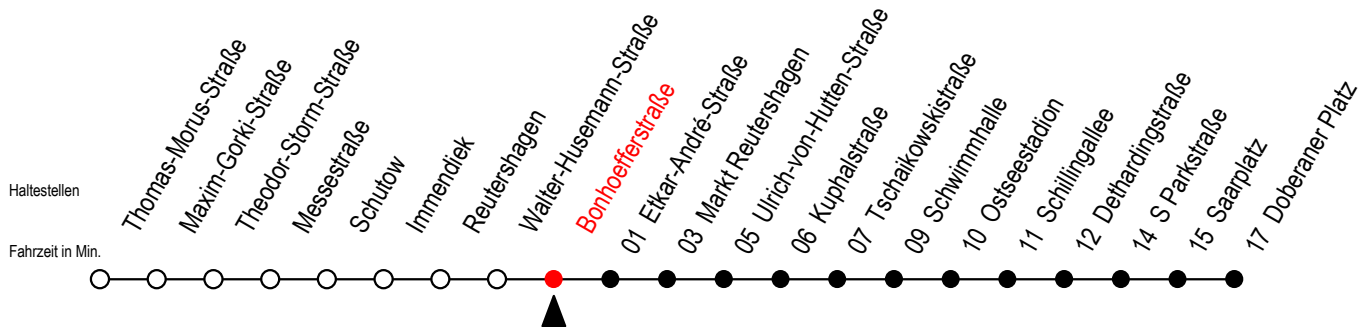

25 Bonhoefferstraße

Gültig ab 01.02.2021

Alle Angaben ohne Gewähr

Richtung: Doberaner Platz

Sonderfahrplan Pandemie 2

Uhr Montag - Freitag

Uhr Samstag

Uhr Sonntag - Feiertag

4	22	52	4	--	4	--
5	22	50	5	--	5	--
6	20	50	6	09 39	6	--
7	20	50	7	09 39	7	--
8	20	50	8	09 39	8	08 38
9	20	50	9	07 37	9	08 38
10	20	50	10	07 37	10	08 38
11	20	50	11	07 37	11	08 38
12	20	50	12	07 37	12	08 38
13	20	50	13	07 37	13	08 38
14	20	50	14	07 37	14	08 38
15	20	50	15	07 37	15	08 38
16	20	50	16	07 37	16	08 38
17	20	50	17	07 37	17	08 38
18	20	50	18	07 37	18	08 38
19	20	50	19	07 39	19	08 39
20	09	39	20	09 39	20	09 39
21	09	39	21	09 39	21	09 39
22	09	39	22	09 39	22	09 39
23	09	39	23	09 39	23	09 39