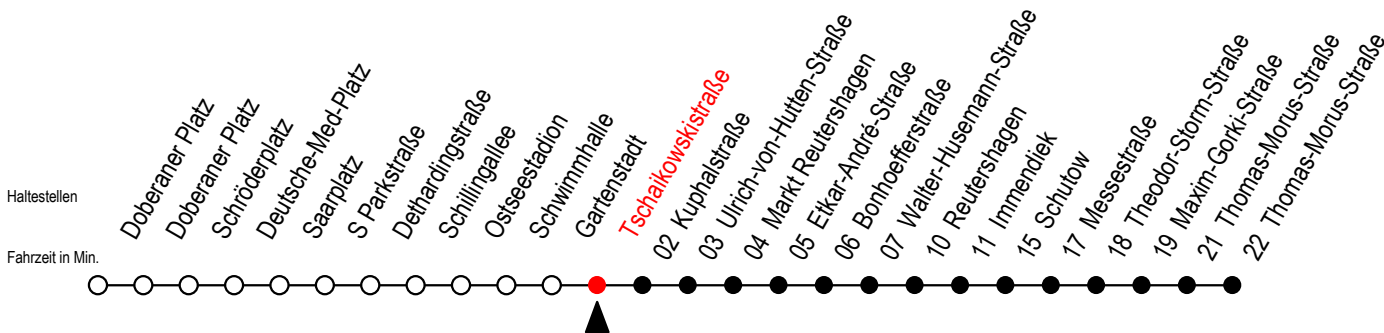

25 Tschaikowskistraße

Gültig ab 01.02.2021

Alle Angaben ohne Gewähr

Richtung: Thomas Morus Straße

Sonderfahrplan Pandemie 2

Uhr Montag - Freitag		Uhr Samstag		Uhr Sonntag - Feiertag	
4	48	4	--	4	--
5	03 ^M 18 33 ^M 48	5	--	5	--
6	03 ^M 18 30 ^M 40 50 ^M	6	14 44	6	--
7	00 ^M 10 20 ^M 30 ^M 40 50 ^M	7	14 44	7	--
8	00 ^M 10 20 ^M 30 ^M 40 50 ^M	8	14 44	8	19 44
9	00 ^M 10 20 ^M 30 ^M 40 50 ^M	9	14 44	9	14 44
10	00 ^M 10 20 ^M 30 ^M 40 50 ^M	10	03 ^M 18 33 ^M 48	10	14 44
11	00 ^M 10 20 ^M 30 ^M 40 50 ^M	11	03 ^M 18 33 ^M 48	11	14 44
12	00 ^M 10 20 ^M 30 ^M 40 50 ^M	12	03 ^M 18 33 ^M 48	12	14 29 ^M 44 59 ^M
13	00 ^M 10 20 ^M 30 ^M 40 50 ^M	13	03 ^M 18 33 ^M 48	13	14 29 ^M 44 59 ^M
14	00 ^M 10 20 ^M 30 ^M 40 50 ^M	14	03 ^M 18 33 ^M 48	14	14 29 ^M 44 59 ^M
15	00 ^M 10 20 ^M 30 ^M 40 50 ^M	15	03 ^M 18 33 ^M 48	15	14 29 ^M 44 59 ^M
16	00 ^M 10 20 ^M 30 ^M 40 50 ^M	16	03 ^M 18 33 ^M 48	16	14 29 ^M 44 59 ^M
17	00 ^M 10 20 ^M 33 ^M 48	17	03 ^M 18 33 ^M 48	17	14 29 ^M 44 59 ^M
18	03 ^M 18 33 ^M 48	18	03 ^M 18 48	18	14 29 ^M 44 59 ^M
19	03 ^M 18 33 ^M 48	19	18 48	19	14 44
20	03 ^M 18 44	20	18 44	20	15 44
21	14 44	21	14 44	21	14 44
22	14 44	22	14 44	22	14 44
23	14 44	23	14 44	23	14 44
0	14	0	14	0	14

M = fährt bis Markt Reutershagen

Servicetelefon: 0381 / 8021900