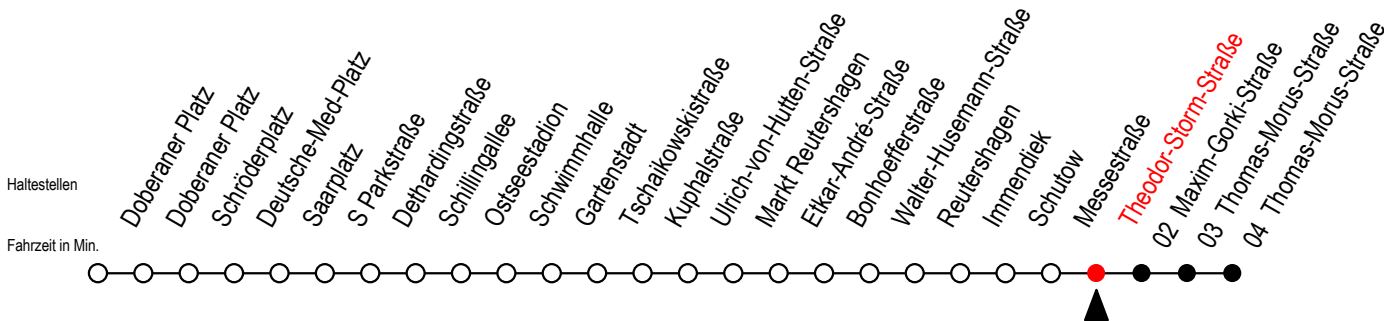

25 Theodor-Storm-Straße

Gültig ab 01.02.2021

Alle Angaben ohne Gewähr

Richtung: Thomas Morus Straße

Sonderfahrplan Pandemie 2

Uhr Montag - Freitag

Uhr Samstag

Uhr Sonntag - Feiertag

5	06 36	5	--	5	--
6	06 36 58	6	32	6	--
7	28 58	7	02 32	7	--
8	28 58	8	02 32	8	37
9	28 58	9	02 32	9	02 32
10	28 58	10	02 36	10	02 32
11	28 58	11	06 36	11	02 32
12	28 58	12	06 36	12	02 32
13	28 58	13	06 36	13	02 32
14	28 58	14	06 36	14	02 32
15	28 58	15	06 36	15	02 32
16	28 58	16	06 36	16	02 32
17	28	17	06 36	17	02 32
18	06 36	18	06 36	18	02 32
19	06 36	19	06 36	19	02 32
20	06 36	20	06 36	20	02 33
21	02 32	21	02 32	21	02 32
22	02 32	22	02 32	22	02 32
23	02 32	23	02 32	23	02 32
0	02 32	0	02 32	0	02 32