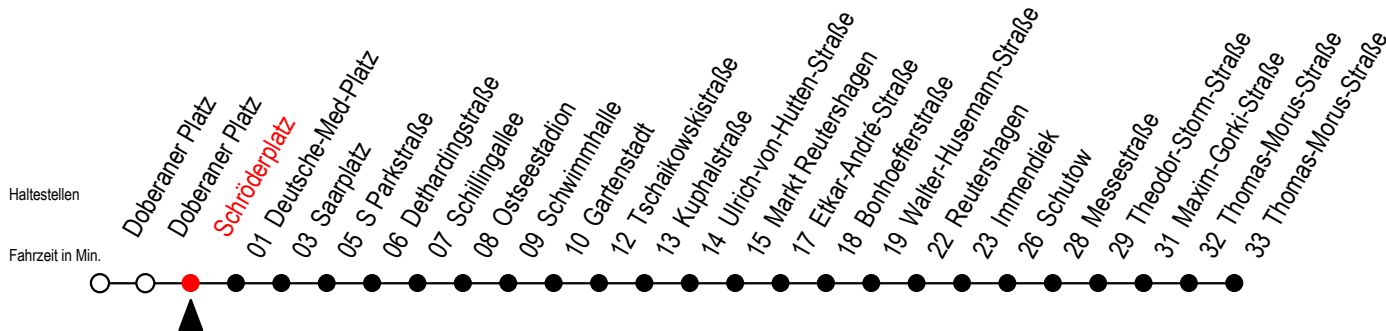

25 Schröderplatz

Gültig ab 01.02.2021

Alle Angaben ohne Gewähr

Richtung: Thomas Morus Straße

Sonderfahrplan Pandemie 2

Uhr Montag - Freitag				Uhr Samstag				Uhr Sonntag - Feiertag			
4	36	51 ^M		4	--			4	--		
5	06	21 ^M	36 51 ^M	5	--			5	--		
6	06	18 ^M	28 38 ^M 48 ^M 58	6	04	34		6	--		
7	08 ^M	18 ^M	28 38 ^M 48 ^M 58	7	04	34		7	--		
8	08 ^M	18 ^M	28 38 ^M 48 ^M 58	8	04	34		8	08	33	
9	08 ^M	18 ^M	28 38 ^M 48 ^M 58	9	04	34	51 ^M	9	03	33	
10	08 ^M	18 ^M	28 38 ^M 48 ^M 58	10	06	21 ^M	36 51 ^M	10	03	33	
11	08 ^M	18 ^M	28 38 ^M 48 ^M 58	11	06	21 ^M	36 51 ^M	11	03	33	
12	08 ^M	18 ^M	28 38 ^M 48 ^M 58	12	06	21 ^M	36 51 ^M	12	03	18 ^M	33 48 ^M
13	08 ^M	18 ^M	28 38 ^M 48 ^M 58	13	06	21 ^M	36 51 ^M	13	03	18 ^M	33 48 ^M
14	08 ^M	18 ^M	28 38 ^M 48 ^M 58	14	06	21 ^M	36 51 ^M	14	03	18 ^M	33 48 ^M
15	08 ^M	18 ^M	28 38 ^M 48 ^M 58	15	06	21 ^M	36 51 ^M	15	03	18 ^M	33 48 ^M
16	08 ^M	18 ^M	28 38 ^M 48 ^M 58	16	06	21 ^M	36 51 ^M	16	03	18 ^M	33 48 ^M
17	08 ^M	21 ^M	36 51 ^M	17	06	21 ^M	36 51 ^M	17	03	18 ^M	33 48 ^M
18	06	21 ^M	36 51 ^M	18	06	36		18	03	18 ^M	33 48 ^M
19	06	21 ^M	36 51 ^M	19	06	36		19	03	33	
20	06	34		20	06	34		20	04	34	
21	04	34		21	04	34		21	04	34	
22	04	34		22	04	34		22	04	34	
23	04	34		23	04	34		23	04	34	
0	04			0	04			0	04		

M = fährt bis Markt Reutershagen