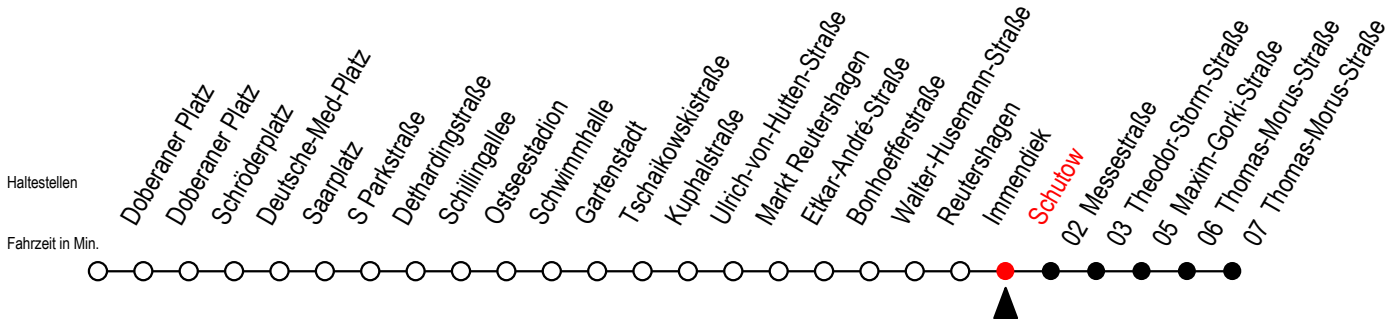

25 Schutow

Gültig ab 01.02.2021

Alle Angaben ohne Gewähr

Richtung: Thomas Morus Straße

Sonderfahrplan Pandemie 2

Uhr Montag - Freitag

Uhr Samstag

Uhr Sonntag - Feiertag

5	02 32	5	--	5	--
6	02 32 54	6	28 58	6	--
7	24 54	7	28 58	7	--
8	24 54	8	28 58	8	33 58
9	24 54	9	28 58	9	28 58
10	24 54	10	32	10	28 58
11	24 54	11	02 32	11	28 58
12	24 54	12	02 32	12	28 58
13	24 54	13	02 32	13	28 58
14	24 54	14	02 32	14	28 58
15	24 54	15	02 32	15	28 58
16	24 54	16	02 32	16	28 58
17	24	17	02 32	17	28 58
18	02 32	18	02 32	18	28 58
19	02 32	19	02 32	19	28 58
20	02 32 58	20	02 32 58	20	29 58
21	28 58	21	28 58	21	28 58
22	28 58	22	28 58	22	28 58
23	28 58	23	28 58	23	28 58
0	28	0	28	0	28