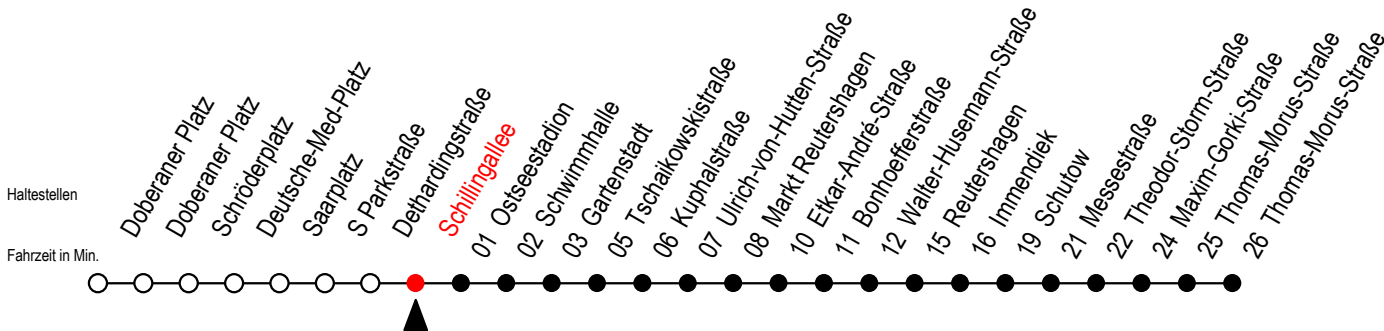

25 Schillingallee

Gültig ab 01.02.2021

Alle Angaben ohne Gewähr

Richtung: Thomas Morus Straße

Sonderfahrplan Pandemie 2

Uhr Montag - Freitag						Uhr Samstag				Uhr Sonntag - Feiertag					
4	43	58 ^M				4	--			4	--				
5	13	28 ^M	43	58 ^M		5	--			5	--				
6	13	25 ^M	35	45 ^M	55 ^M	6	10	40		6	--				
7	05	15 ^M	25 ^M	35	45 ^M	7	10	40		7	--				
8	05	15 ^M	25 ^M	35	45 ^M	8	10	40		8	14	39			
9	05	15 ^M	25 ^M	35	45 ^M	9	10	40	58 ^M	9	09	39			
10	05	15 ^M	25 ^M	35	45 ^M	10	13	28 ^M	43	58 ^M	10	09	39		
11	05	15 ^M	25 ^M	35	45 ^M	11	13	28 ^M	43	58 ^M	11	09	39		
12	05	15 ^M	25 ^M	35	45 ^M	12	13	28 ^M	43	58 ^M	12	09	24 ^M	39	54 ^M
13	05	15 ^M	25 ^M	35	45 ^M	13	13	28 ^M	43	58 ^M	13	09	24 ^M	39	54 ^M
14	05	15 ^M	25 ^M	35	45 ^M	14	13	28 ^M	43	58 ^M	14	09	24 ^M	39	54 ^M
15	05	15 ^M	25 ^M	35	45 ^M	15	13	28 ^M	43	58 ^M	15	09	24 ^M	39	54 ^M
16	05	15 ^M	25 ^M	35	45 ^M	16	13	28 ^M	43	58 ^M	16	09	24 ^M	39	54 ^M
17	05	15 ^M	28 ^M	43	58 ^M	17	13	28 ^M	43	58 ^M	17	09	24 ^M	39	54 ^M
18	13	28 ^M	43	58 ^M		18	13	43		18	09	24 ^M	39	54 ^M	
19	13	28 ^M	43	58 ^M		19	13	43		19	09	39			
20	13	40				20	13	40		20	10	40			
21	10	40				21	10	40		21	10	40			
22	10	40				22	10	40		22	10	40			
23	10	40				23	10	40		23	10	40			
0	10					0	10			0	10				

M = fährt bis Markt Reutershagen

Servicetelefon: 0381 / 8021900