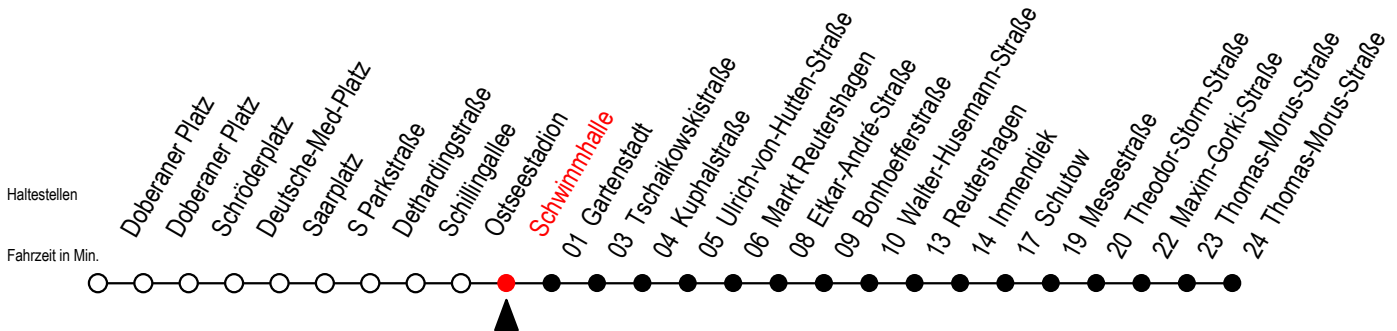

25 Schwimmhalle

Gültig ab 01.02.2021

Alle Angaben ohne Gewähr

Richtung: Thomas Morus Straße

Sonderfahrplan Pandemie 2

Uhr Montag - Freitag

Uhr Samstag

Uhr Sonntag - Feiertag

4	46	4	--	4	--
5	01 ^M 16 31 ^M 46	5	--	5	--
6	01 ^M 16 28 ^M 38 48 ^M 58 ^M	6	12 42	6	--
7	08 18 ^M 28 ^M 38 48 ^M 58 ^M	7	12 42	7	--
8	08 18 ^M 28 ^M 38 48 ^M 58 ^M	8	12 42	8	16 41
9	08 18 ^M 28 ^M 38 48 ^M 58 ^M	9	12 42	9	11 41
10	08 18 ^M 28 ^M 38 48 ^M 58 ^M	10	01 ^M 16 31 ^M 46	10	11 41
11	08 18 ^M 28 ^M 38 48 ^M 58 ^M	11	01 ^M 16 31 ^M 46	11	11 41
12	08 18 ^M 28 ^M 38 48 ^M 58 ^M	12	01 ^M 16 31 ^M 46	12	11 26 ^M 41 56 ^M
13	08 18 ^M 28 ^M 38 48 ^M 58 ^M	13	01 ^M 16 31 ^M 46	13	11 26 ^M 41 56 ^M
14	08 18 ^M 28 ^M 38 48 ^M 58 ^M	14	01 ^M 16 31 ^M 46	14	11 26 ^M 41 56 ^M
15	08 18 ^M 28 ^M 38 48 ^M 58 ^M	15	01 ^M 16 31 ^M 46	15	11 26 ^M 41 56 ^M
16	08 18 ^M 28 ^M 38 48 ^M 58 ^M	16	01 ^M 16 31 ^M 46	16	11 26 ^M 41 56 ^M
17	08 18 ^M 31 ^M 46	17	01 ^M 16 31 ^M 46	17	11 26 ^M 41 56 ^M
18	01 ^M 16 31 ^M 46	18	01 ^M 16 46	18	11 26 ^M 41 56 ^M
19	01 ^M 16 31 ^M 46	19	16 46	19	11 41
20	01 ^M 16 42	20	16 42	20	12 42
21	12 42	21	12 42	21	12 42
22	12 42	22	12 42	22	12 42
23	12 42	23	12 42	23	12 42
0	12	0	12	0	12

M = fährt bis Markt Reutershagen