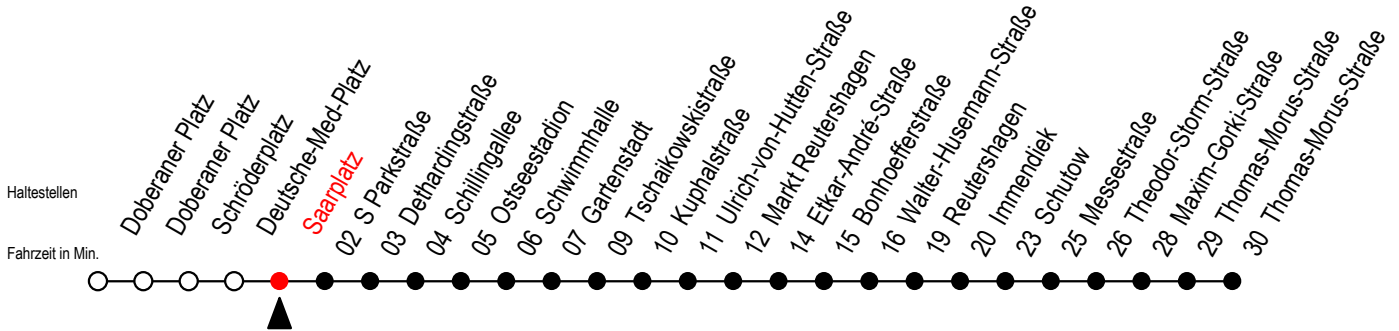

25 Saarplatz

Gültig ab 01.02.2021

Alle Angaben ohne Gewähr

Richtung: Thomas Morus Straße

Sonderfahrplan Pandemie 2

Uhr Montag - Freitag					Uhr Samstag					Uhr Sonntag - Feiertag				
4	39	54 ^M			4	--				4	--			
5	09	24 ^M	39	54 ^M	5	--				5	--			
6	09	21 ^M	31	41 ^M 51 ^M	6	07	37			6	--			
7	01	11 ^M	21 ^M	31 41 ^M	7	07	37			7	--			
	51 ^M													
8	01	11 ^M	21 ^M	31 41 ^M	8	07	37			8	11	36		
	51 ^M													
9	01	11 ^M	21 ^M	31 41 ^M	9	07	37	54 ^M		9	06	36		
	51 ^M													
10	01	11 ^M	21 ^M	31 41 ^M	10	09	24 ^M	39 54 ^M		10	06	36		
	51 ^M													
11	01	11 ^M	21 ^M	31 41 ^M	11	09	24 ^M	39 54 ^M		11	06	36		
	51 ^M													
12	01	11 ^M	21 ^M	31 41 ^M	12	09	24 ^M	39 54 ^M		12	06	21 ^M	36 51 ^M	
	51 ^M													
13	01	11 ^M	21 ^M	31 41 ^M	13	09	24 ^M	39 54 ^M		13	06	21 ^M	36 51 ^M	
	51 ^M													
14	01	11 ^M	21 ^M	31 41 ^M	14	09	24 ^M	39 54 ^M		14	06	21 ^M	36 51 ^M	
	51 ^M													
15	01	11 ^M	21 ^M	31 41 ^M	15	09	24 ^M	39 54 ^M		15	06	21 ^M	36 51 ^M	
	51 ^M													
16	01	11 ^M	21 ^M	31 41 ^M	16	09	24 ^M	39 54 ^M		16	06	21 ^M	36 51 ^M	
	51 ^M													
17	01	11 ^M	24 ^M	39 54 ^M	17	09	24 ^M	39 54 ^M		17	06	21 ^M	36 51 ^M	
18	09	24 ^M	39 54 ^M		18	09	39			18	06	21 ^M	36 51 ^M	
19	09	24 ^M	39 54 ^M		19	09	39			19	06	36		
20	09	37			20	09	37			20	07	37		
21	07	37			21	07	37			21	07	37		
22	07	37			22	07	37			22	07	37		
23	07	37			23	07	37			23	07	37		
0	07				0	07				0	07			

M = fährt bis Markt Reutershagen

Servicetelefon: 0381 / 8021900