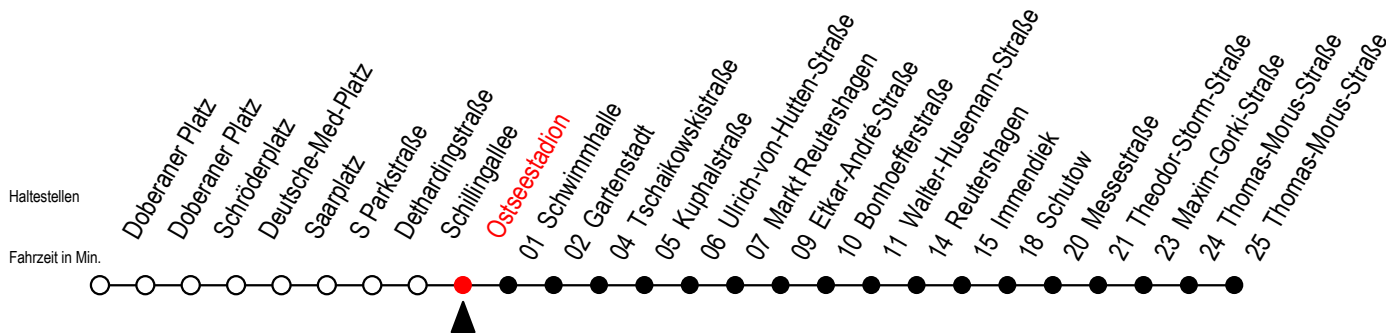

25 Ostseestadion

Gültig ab 01.02.2021

Alle Angaben ohne Gewähr

Richtung: Thomas Morus Straße

Sonderfahrplan Pandemie 2

Uhr Montag - Freitag

Uhr Samstag

Uhr Sonntag - Feiertag

4	45	4	--	4	--
5	00 ^M 15 30 ^M 45	5	--	5	--
6	00 ^M 15 27 ^M 37 47 ^M 57 ^M	6	11 41	6	--
7	07 17 ^M 27 ^M 37 47 ^M 57 ^M	7	11 41	7	--
8	07 17 ^M 27 ^M 37 47 ^M 57 ^M	8	11 41	8	15 40
9	07 17 ^M 27 ^M 37 47 ^M 57 ^M	9	11 41	9	10 40
10	07 17 ^M 27 ^M 37 47 ^M 57 ^M	10	00 ^M 15 30 ^M 45	10	10 40
11	07 17 ^M 27 ^M 37 47 ^M 57 ^M	11	00 ^M 15 30 ^M 45	11	10 40
12	07 17 ^M 27 ^M 37 47 ^M 57 ^M	12	00 ^M 15 30 ^M 45	12	10 25 ^M 40 55 ^M
13	07 17 ^M 27 ^M 37 47 ^M 57 ^M	13	00 ^M 15 30 ^M 45	13	10 25 ^M 40 55 ^M
14	07 17 ^M 27 ^M 37 47 ^M 57 ^M	14	00 ^M 15 30 ^M 45	14	10 25 ^M 40 55 ^M
15	07 17 ^M 27 ^M 37 47 ^M 57 ^M	15	00 ^M 15 30 ^M 45	15	10 25 ^M 40 55 ^M
16	07 17 ^M 27 ^M 37 47 ^M 57 ^M	16	00 ^M 15 30 ^M 45	16	10 25 ^M 40 55 ^M
17	07 17 ^M 30 ^M 45	17	00 ^M 15 30 ^M 45	17	10 25 ^M 40 55 ^M
18	00 ^M 15 30 ^M 45	18	00 ^M 15 45	18	10 25 ^M 40 55 ^M
19	00 ^M 15 30 ^M 45	19	15 45	19	10 40
20	00 ^M 15 41	20	15 41	20	11 41
21	11 41	21	11 41	21	11 41
22	11 41	22	11 41	22	11 41
23	11 41	23	11 41	23	11 41
0	11	0	11	0	11

M = fährt bis Markt Reutershagen