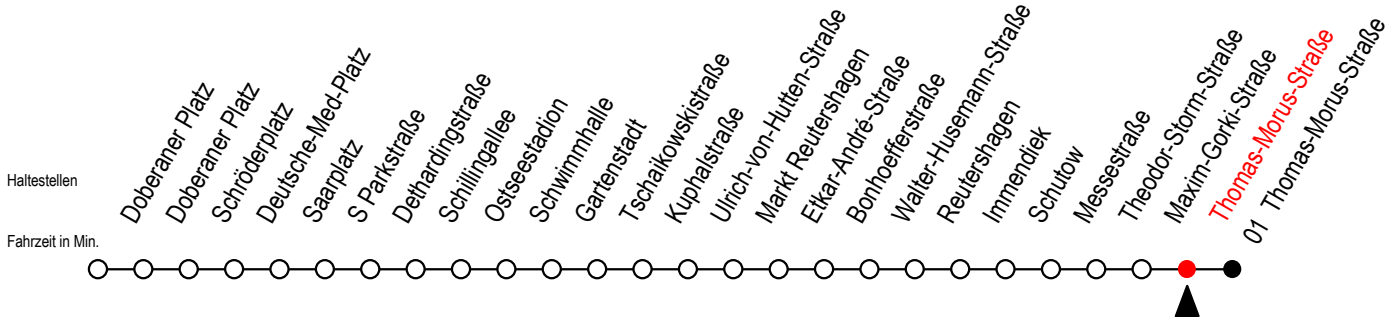

25 Thomas-Morus-Straße

Gültig ab 01.02.2021

Alle Angaben ohne Gewähr

Richtung: Thomas Morus Straße

Sonderfahrplan Pandemie 2

Uhr Montag - Freitag

Uhr Samstag

Uhr Sonntag - Feiertag

5	09 39	5	--	5	--
6	09 39	6	35	6	--
7	01 31	7	05 35	7	--
8	01 31	8	05 35	8	40
9	01 31	9	05 35	9	05 35
10	01 31	10	05 39	10	05 35
11	01 31	11	09 39	11	05 35
12	01 31	12	09 39	12	05 35
13	01 31	13	09 39	13	05 35
14	01 31	14	09 39	14	05 35
15	01 31	15	09 39	15	05 35
16	01 31	16	09 39	16	05 35
17	01 31	17	09 39	17	05 35
18	09 39	18	09 39	18	05 35
19	09 39	19	09 39	19	05 35
20	09 39	20	09 39	20	05 36
21	05 35	21	05 35	21	05 35
22	05 35	22	05 35	22	05 35
23	05 35	23	05 35	23	05 35
0	05 35	0	05 35	0	05 35