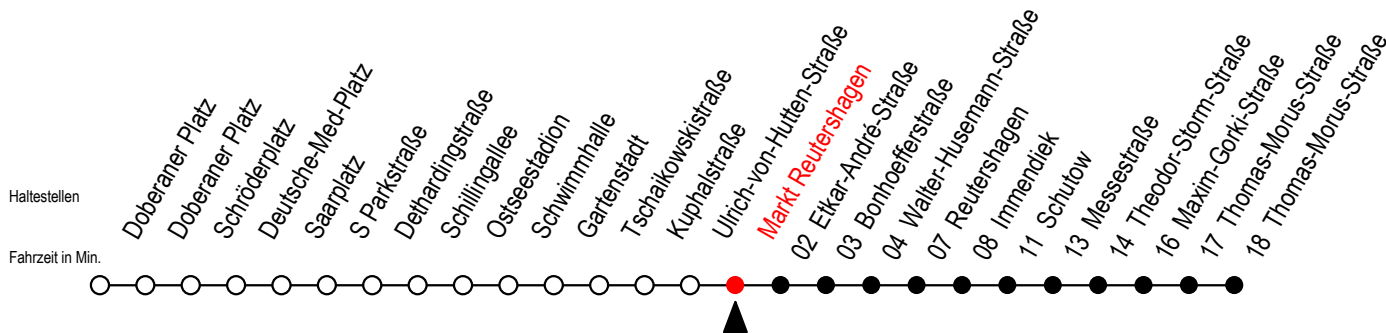

25 Markt Reutershagen

Gültig ab 01.02.2021

Alle Angaben ohne Gewähr

Richtung: Thomas Morus Straße

Sonderfahrplan Pandemie 2

Uhr Montag - Freitag

Uhr Samstag

Uhr Sonntag - Feiertag

4	52	4	--	4	--
5	22 52	5	--	5	--
6	22 44	6	18 48	6	--
7	14 44	7	18 48	7	--
8	14 44	8	18 48	8	22 47
9	14 44	9	18 48	9	17 47
10	14 44	10	22 52	10	17 47
11	14 44	11	22 52	11	17 47
12	14 44	12	22 52	12	17 47
13	14 44	13	22 52	13	17 47
14	14 44	14	22 52	14	17 47
15	14 44	15	22 52	15	17 47
16	14 44	16	22 52	16	17 47
17	14 52	17	22 52	17	17 47
18	22 52	18	22 52	18	17 47
19	22 52	19	22 52	19	17 47
20	22 48	20	22 48	20	18 48
21	18 48	21	18 48	21	18 48
22	18 48	22	18 48	22	18 48
23	18 48	23	18 48	23	18 48
0	18	0	18	0	18