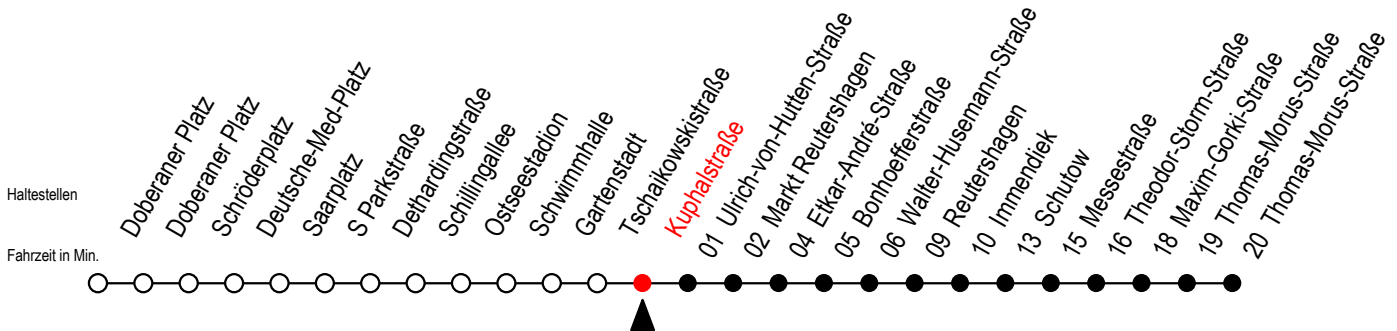

25 Kuphalstraße

Gültig ab 01.02.2021

Alle Angaben ohne Gewähr

Richtung: Thomas Morus Straße

Sonderfahrplan Pandemie 2

Uhr Montag - Freitag		Uhr Samstag		Uhr Sonntag - Feiertag	
4	49	4	--	4	--
5	04 ^M 19 34 ^M 49	5	--	5	--
6	04 ^M 19 31 ^M 41 51 ^M	6	15 45	6	--
7	01 ^M 11 21 ^M 31 ^M 41 51 ^M	7	15 45	7	--
8	01 ^M 11 21 ^M 31 ^M 41 51 ^M	8	15 45	8	20 45
9	01 ^M 11 21 ^M 31 ^M 41 51 ^M	9	15 45	9	15 45
10	01 ^M 11 21 ^M 31 ^M 41 51 ^M	10	04 ^M 19 34 ^M 49	10	15 45
11	01 ^M 11 21 ^M 31 ^M 41 51 ^M	11	04 ^M 19 34 ^M 49	11	15 45
12	01 ^M 11 21 ^M 31 ^M 41 51 ^M	12	04 ^M 19 34 ^M 49	12	15 30 ^M 45
13	01 ^M 11 21 ^M 31 ^M 41 51 ^M	13	04 ^M 19 34 ^M 49	13	00 ^M 15 30 ^M 45
14	01 ^M 11 21 ^M 31 ^M 41 51 ^M	14	04 ^M 19 34 ^M 49	14	00 ^M 15 30 ^M 45
15	01 ^M 11 21 ^M 31 ^M 41 51 ^M	15	04 ^M 19 34 ^M 49	15	00 ^M 15 30 ^M 45
16	01 ^M 11 21 ^M 31 ^M 41 51 ^M	16	04 ^M 19 34 ^M 49	16	00 ^M 15 30 ^M 45
17	01 ^M 11 21 ^M 34 ^M 49	17	04 ^M 19 34 ^M 49	17	00 ^M 15 30 ^M 45
18	04 ^M 19 34 ^M 49	18	04 ^M 19 49	18	00 ^M 15 30 ^M 45
19	04 ^M 19 34 ^M 49	19	19 49	19	00 ^M 15 45
20	04 ^M 19 45	20	19 45	20	16 45
21	15 45	21	15 45	21	15 45
22	15 45	22	15 45	22	15 45
23	15 45	23	15 45	23	15 45
0	15	0	15	0	15

M = fährt bis Markt Reutershagen

Servicetelefon: 0381 / 8021900