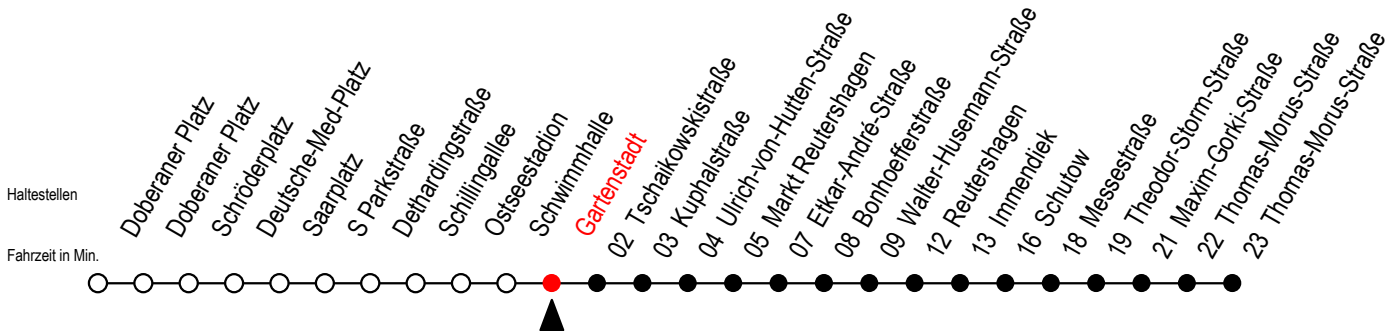

25 Gartenstadt

Gültig ab 01.02.2021

Alle Angaben ohne Gewähr

Richtung: Thomas Morus Straße

Sonderfahrplan Pandemie 2

Uhr Montag - Freitag

Uhr Samstag

Uhr Sonntag - Feiertag

4	47	4	--	4	--
5	02 ^M 17 32 ^M 47	5	--	5	--
6	02 ^M 17 29 ^M 39 49 ^M 59 ^M	6	13 43	6	--
7	09 19 ^M 29 ^M 39 49 ^M 59 ^M	7	13 43	7	--
8	09 19 ^M 29 ^M 39 49 ^M 59 ^M	8	13 43	8	17 42
9	09 19 ^M 29 ^M 39 49 ^M 59 ^M	9	13 43	9	12 42
10	09 19 ^M 29 ^M 39 49 ^M 59 ^M	10	02 ^M 17 32 ^M 47	10	12 42
11	09 19 ^M 29 ^M 39 49 ^M 59 ^M	11	02 ^M 17 32 ^M 47	11	12 42
12	09 19 ^M 29 ^M 39 49 ^M 59 ^M	12	02 ^M 17 32 ^M 47	12	12 27 ^M 42 57 ^M
13	09 19 ^M 29 ^M 39 49 ^M 59 ^M	13	02 ^M 17 32 ^M 47	13	12 27 ^M 42 57 ^M
14	09 19 ^M 29 ^M 39 49 ^M 59 ^M	14	02 ^M 17 32 ^M 47	14	12 27 ^M 42 57 ^M
15	09 19 ^M 29 ^M 39 49 ^M 59 ^M	15	02 ^M 17 32 ^M 47	15	12 27 ^M 42 57 ^M
16	09 19 ^M 29 ^M 39 49 ^M 59 ^M	16	02 ^M 17 32 ^M 47	16	12 27 ^M 42 57 ^M
17	09 19 ^M 32 ^M 47	17	02 ^M 17 32 ^M 47	17	12 27 ^M 42 57 ^M
18	02 ^M 17 32 ^M 47	18	02 ^M 17 47	18	12 27 ^M 42 57 ^M
19	02 ^M 17 32 ^M 47	19	17 47	19	12 42
20	02 ^M 17 43	20	17 43	20	13 43
21	13 43	21	13 43	21	13 43
22	13 43	22	13 43	22	13 43
23	13 43	23	13 43	23	13 43
0	13	0	13	0	13

M = fährt bis Markt Reutershagen