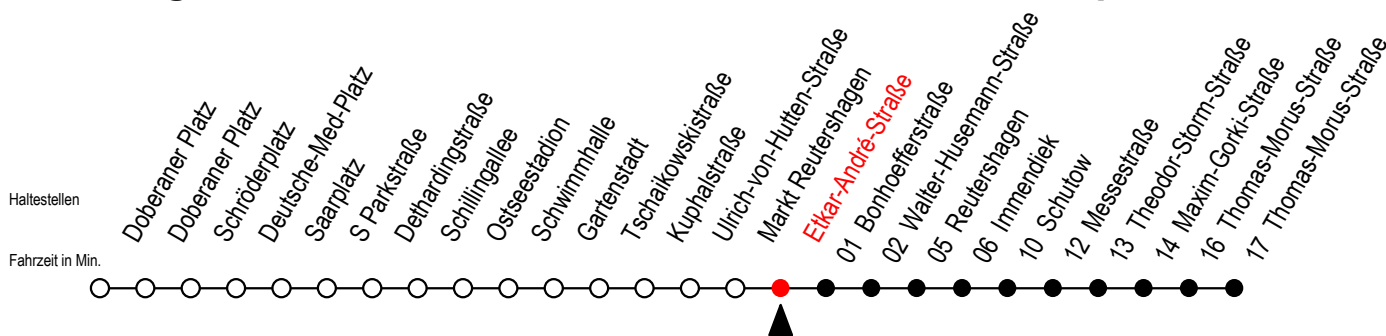

25 Etkar-André-Straße

Gültig ab 01.02.2021

Alle Angaben ohne Gewähr

Richtung: Thomas Morus Straße

Sonderfahrplan Pandemie 2

Uhr Montag - Freitag

Uhr Samstag

Uhr Sonntag - Feiertag

4	53	4	--	4	--
5	23 53	5	--	5	--
6	23 45	6	19 49	6	--
7	15 45	7	19 49	7	--
8	15 45	8	19 49	8	24 49
9	15 45	9	19 49	9	19 49
10	15 45	10	23 53	10	19 49
11	15 45	11	23 53	11	19 49
12	15 45	12	23 53	12	19 49
13	15 45	13	23 53	13	19 49
14	15 45	14	23 53	14	19 49
15	15 45	15	23 53	15	19 49
16	15 45	16	23 53	16	19 49
17	15 53	17	23 53	17	19 49
18	23 53	18	23 53	18	19 49
19	23 53	19	23 53	19	19 49
20	23 49	20	23 49	20	20 49
21	19 49	21	19 49	21	19 49
22	19 49	22	19 49	22	19 49
23	19 49	23	19 49	23	19 49
0	19	0	19	0	19